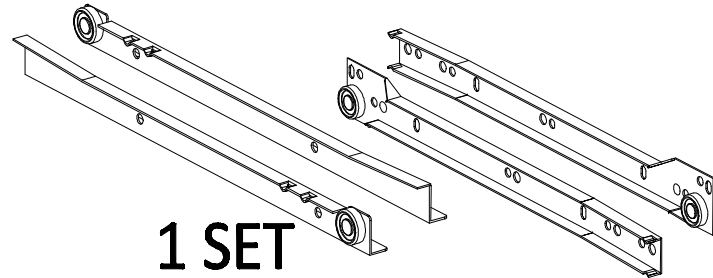

CODEX WORKING DESK 120F

www.oggifurniture.co.id

page 01

page 02

A**12x****B****9x****C****3x****D****4x****E****5x**

page 03

F**20x****G****9x****H****10x****I****7x****J****20x****K****6x****L****14x****M****4x****N****7x****O****6x****P****1x****Q****2x****R****S****1 SET****T****2x****U****1x****2x**

page 04

 KODE E DAPAT BERUPA STIKER
DENGAN WARNA MENYESUAIKAN FOIL