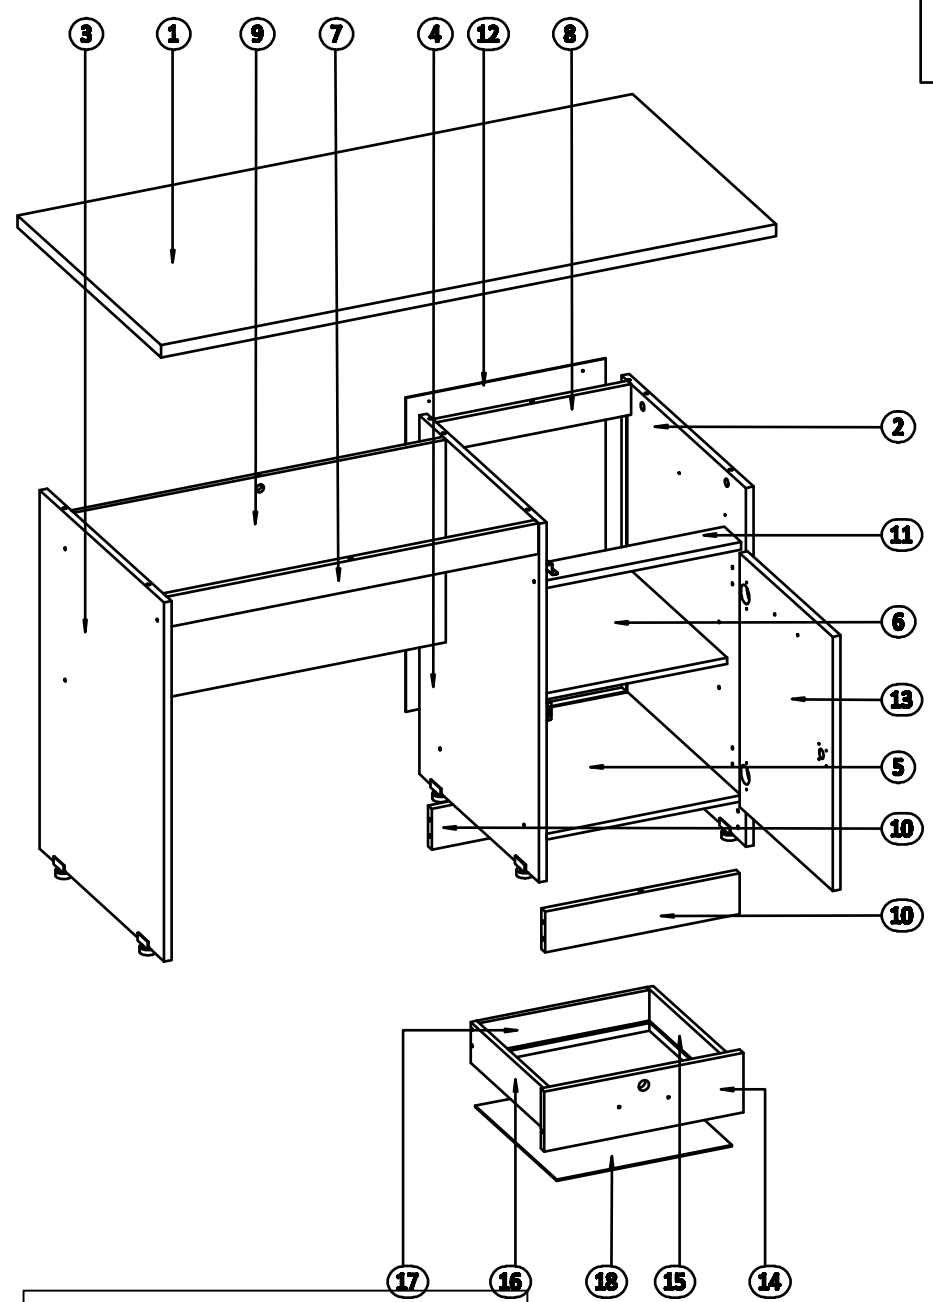

CODEX WORKING DESK 120F

www.oggifurniture.co.id

page 01

page 02

A**12x****B****9x****C****3x****D****4x****E****5x**

page 03

F**20x****G****9x****H****10x****I****7x****J****20x****K****6x****L****14x****M****4x****N****7x****O****6x****P****1x****Q****2x****R****S****1 SET****T****2x****U****1x****2x**

page 04

 KODE E DAPAT BERUPA STIKER
DENGAN WARNA MENYESUAIKAN FOIL