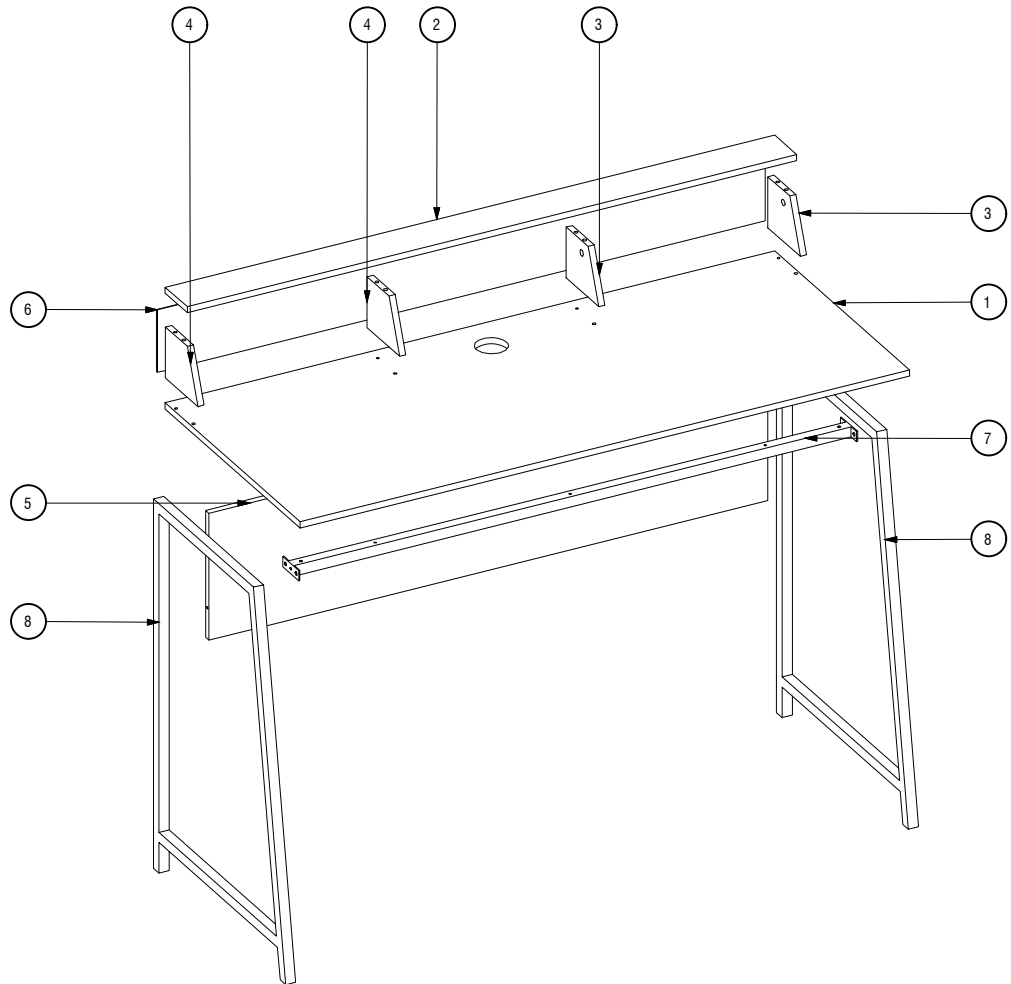

ASSEMBLING INSTRUCTION

ALPHA HOME DESK 120M

<p>J1</p>  <p>Ø 10 MM X 44 MM</p> <p>8 X</p>	<p>B1</p>  <p>Ø6 MM X 30 MM</p> <p>8 X</p>	<p>E</p>  <p>Ø12 MM X 10 MM</p> <p>4 X</p>	<p>D</p>  <p>Ø 6 MM X 32 MM</p> <p>4 X</p>	<p>L</p>  <p>Ø 6 MM X 32 MM</p> <p>9 X</p>	<p>BV1</p>  <p>1 X</p>
<p>K</p>  <p>Ø 8 MM X 16 MM</p> <p>4 X</p>	<p>F1</p>  <p>19 MM</p> <p>8 g</p>				

 x2 ±45 M 

1

J1	B1	E	D
∅ 10 MM X 44 MM 4 X	∅6 MM X 30 MM 8 X	∅12 MM X 10 MM 4 X	4 X

2

03

3

J1	K	F1
∅ 10 MM X 44 MM 4 X	∅ 8 MM X 16 MM 4 X	19 MM 8 g

4

04

5

L	BV1
	
Ø 6 MM X 32 MM 9 X	1 X

6