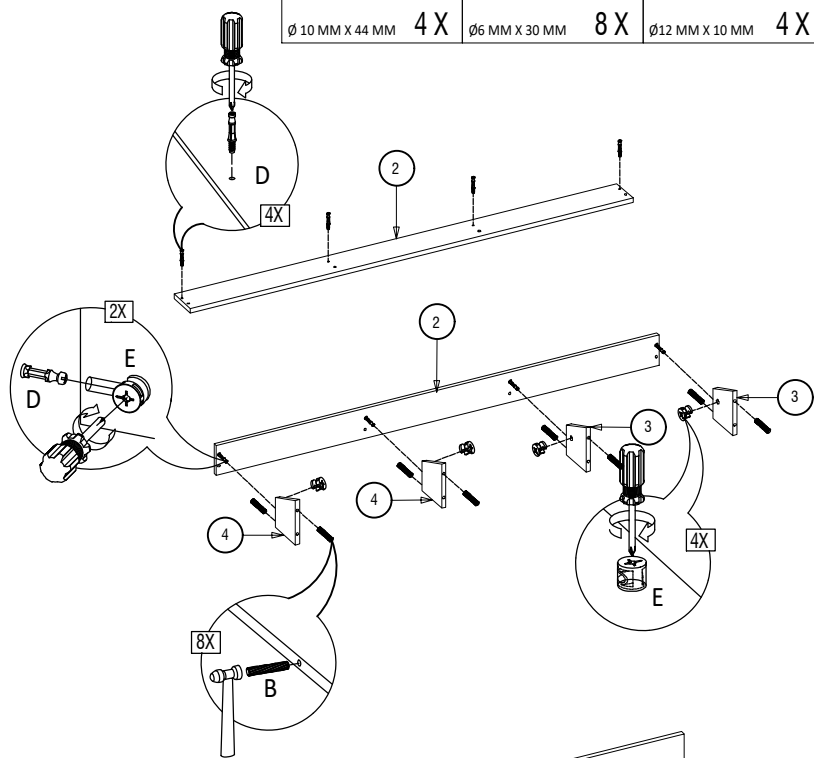

ASSEMBLING INSTRUCTION

ALPHA HOME DESK 120M

<p>J1</p>  <p>Ø 10 MM X 44 MM</p> <p>8 X</p>	<p>B1</p>  <p>Ø6 MM X 30 MM</p> <p>8 X</p>	<p>E</p>  <p>Ø12 MM X 10 MM</p> <p>4 X</p>	<p>D</p>  <p>Ø 6 MM X 32 MM</p> <p>4 X</p>	<p>L</p>  <p>Ø 6 MM X 32 MM</p> <p>9 X</p>	<p>BV1</p>  <p>1 X</p>
<p>K</p>  <p>Ø 8 MM X 16 MM</p> <p>4 X</p>	<p>F1</p>  <p>19 MM</p> <p>8 g</p>				

 x2 ±45 M 

1

J1	B1	E	D
∅ 10 MM X 44 MM 4 X	∅6 MM X 30 MM 8 X	∅12 MM X 10 MM 4 X	4 X

2

03

3

J1	K	F1
∅ 10 MM X 44 MM 4 X	∅ 8 MM X 16 MM 4 X	19 MM 8 g

4

04

5

L	BV1
	
Ø 6 MM X 32 MM 9 X	1 X

6