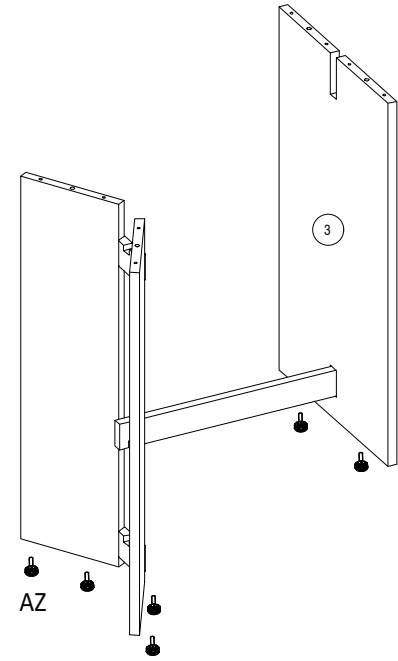

ASSEMBLING INSTRUCTION

RUMI CAFE TABLE 2P
NATURAL OAK

 NY Ø8 X 18 MM 2X	 M2 Ø 6 MM X 25 MM 14X	 J2 Ø 12 X 44 MM 12 X	 D 8X	 E1 Ø15 MM X 12 MM 8X	 B Ø8 X 30 MM 6X
 BT16 NATURAL OAK 8 X	 AZ BLACK 6 X	 L Ø 6 MM X 36 MM 1 X			

 x2 ±45 M 

1

2

03

3

4

04

Ø 12 X 44 MM 1 X