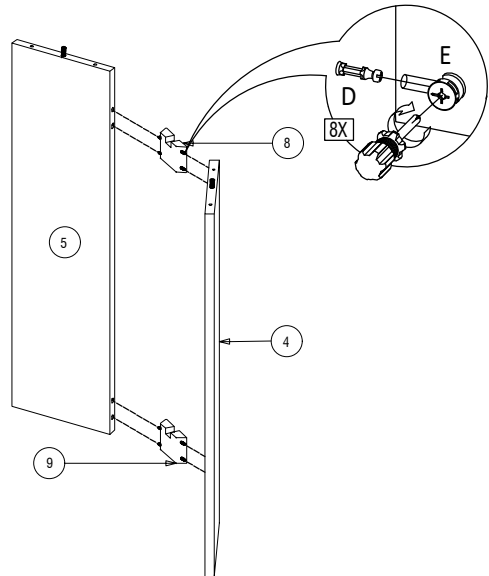

ASSEMBLING INSTRUCTION

RUMI CAFE TABLE 2P
NATURAL OAK

 NY Ø8 X 18 MM 2X	 M2 Ø 6 MM X 25 MM 14X	 J2 Ø 12 X 44 MM 12 X	 D 8X	 E1 Ø15 MM X 12 MM 8X	 B Ø8 X 30 MM 6X
 BT16 NATURAL OAK 8 X	 AZ BLACK 6 X	 L Ø 6 MM X 36 MM 1 X			

 x2 ±45 M 

1

2

03

3

4

04

Ø 12 X 44 MM 1 X