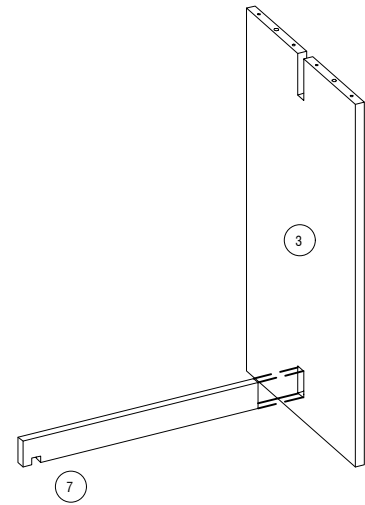

ASSEMBLING INSTRUCTION

RUMI CAFE TABLE 2P
NATURAL OAK

 NY Ø8 X 18 MM 2X	 M2 Ø 6 MM X 25 MM 14X	 J2 Ø 12 X 44 MM 12 X	 D 8X	 E1 Ø15 MM X 12 MM 8X	 B Ø8 X 30 MM 6X
 BT16 NATURAL OAK 8 X	 AZ BLACK 6 X	 L Ø 6 MM X 36 MM 1 X			

 x2 ±45 M 

1

2

03

3

4

04

Ø 12 X 44 MM 1 X