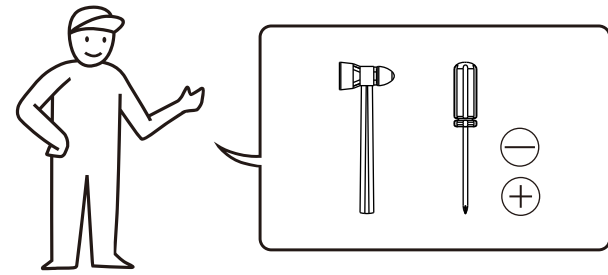

ASSEMBLING INSTRUCTION

RUMI CAFE TABLE 2P
NATURAL OAK

 NY Ø8 X 18 MM 2X	 M2 Ø 6 MM X 25 MM 14X	 J2 Ø 12 X 44 MM 12 X	 D 8X	 E1 Ø15 MM X 12 MM 8X	 B Ø8 X 30 MM 6X
 BT16 NATURAL OAK 8 X	 AZ BLACK 6 X	 L Ø 6 MM X 36 MM 1 X			