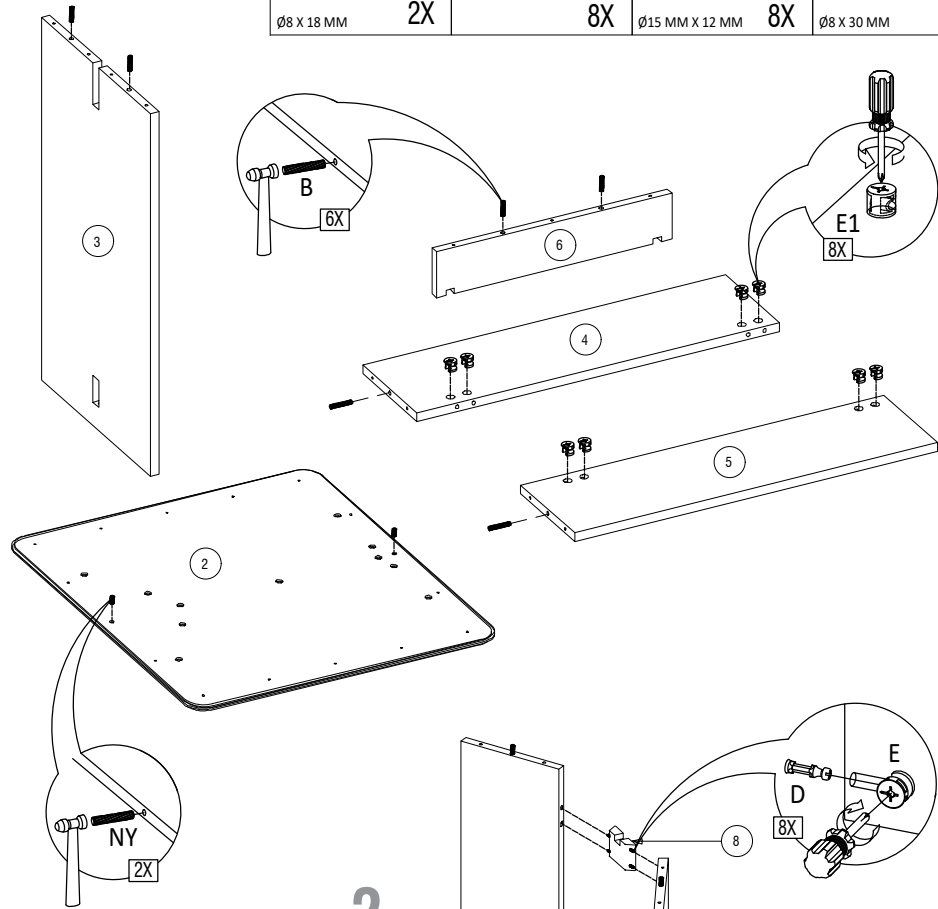

ASSEMBLING INSTRUCTION

RUMI CAFE TABLE 2P
NATURAL OAK

 NY Ø8 X 18 MM 2X	 M2 Ø 6 MM X 25 MM 14X	 J2 Ø 12 X 44 MM 12 X	 D 8X	 E1 Ø15 MM X 12 MM 8X	 B Ø8 X 30 MM 6X
 BT16 NATURAL OAK 8 X	 AZ BLACK 6 X	 L Ø 6 MM X 36 MM 1 X			

 x2 ±45 M 

1

2

03

3

4

04

Ø 12 X 44 MM 1 X