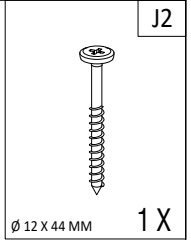

ASSEMBLING INSTRUCTION

RUMI CAFE TABLE 2P
NATURAL OAK

 NY Ø8 X 18 MM 2X	 M2 Ø 6 MM X 25 MM 14X	 J2 Ø 12 X 44 MM 12 X	 D 8X	 E1 Ø15 MM X 12 MM 8X	 B Ø8 X 30 MM 6X
 BT16 NATURAL OAK 8 X	 AZ BLACK 6 X	 L Ø 6 MM X 36 MM 1 X			

 x2 ±45 M 

1

2

03

3

4

04

Ø 12 X 44 MM 1 X