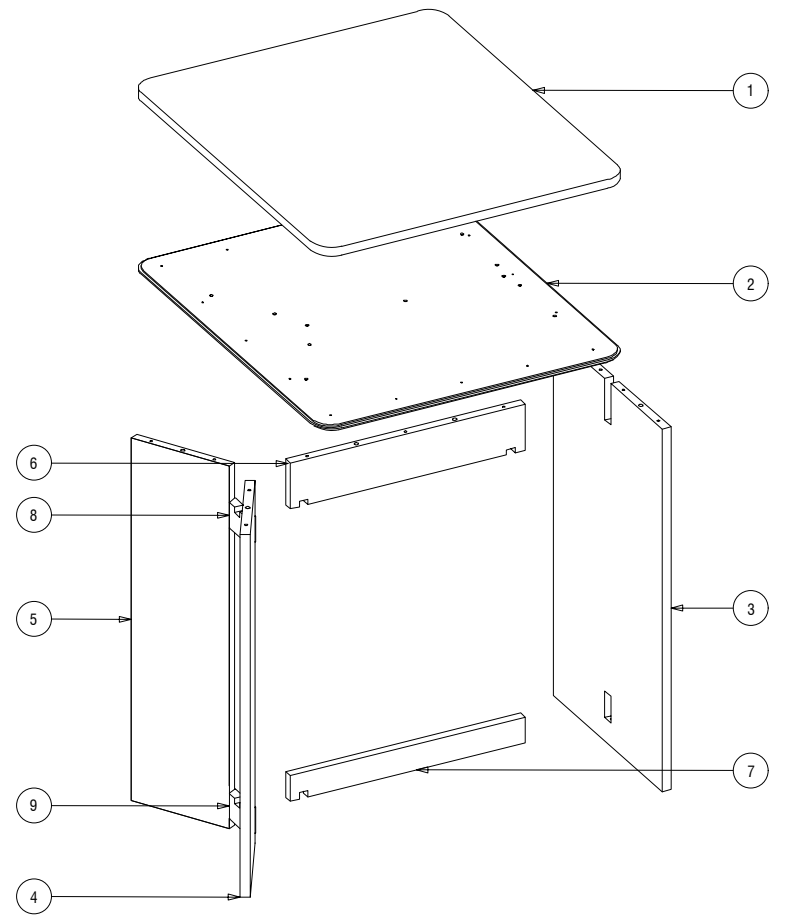

ASSEMBLING INSTRUCTION

RUMI CAFE TABLE 2P
NATURAL OAK

 NY Ø8 X 18 MM 2X	 M2 Ø 6 MM X 25 MM 14X	 J2 Ø 12 X 44 MM 12 X	 D 8X	 E1 Ø15 MM X 12 MM 8X	 B Ø8 X 30 MM 6X
 BT16 NATURAL OAK 8 X	 AZ BLACK 6 X	 L Ø 6 MM X 36 MM 1 X			

 x2 ±45 M 

1

2

03

3

4

04

Ø 12 X 44 MM 1 X