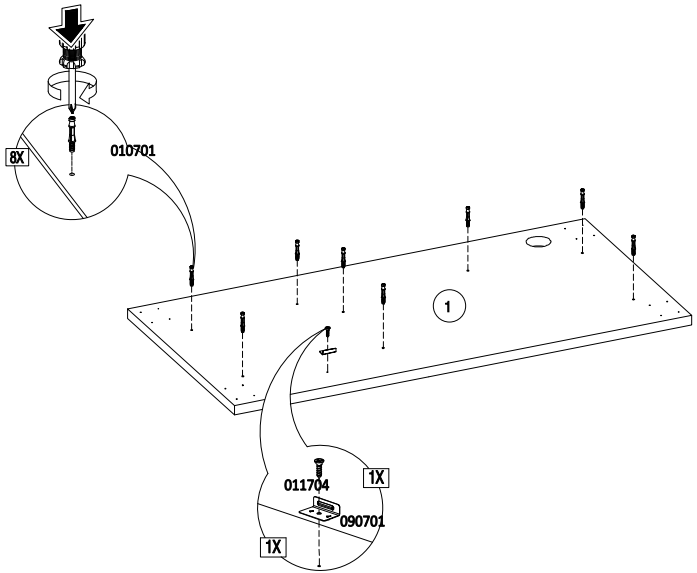

ASSEMBLING INSTRUCTION

ACERO WORKING DESK 120

RUSTIC WALNUT - BLACK

011401  10 X Ø6 MM X 1 1/2"	011601  4 X	010502  6 X	010803  10 X	010701  10 X	160501  10 X
160502  8 X	060121  2 X	020301  2 X	090701  2 X	030202  2 X	160702  1 X
011704  Ø6 X 1/2" 30 X	011707  Ø6 X 5/8" 8 X	R2 R1 L2 L1 040303  1 X	160601  Ø 9 MM X 13 MM RY 4 X		

KODE 160502 & 160501 DAPAT BERUPA STIKER DENGAN WARNA MENYESUAIKAN FOIL

010701  8 X	011704  Ø6 X 1/2" 6 X	090701 	040303 R1  2 RIGHT 1 X	040303 L1  1 LEFT 1 X
---	---	--	--	--

160501  2 X	010502  2 X	011704  Ø6 X 1/2" 4 X	030202  1 X	060121  1 X	010701  2 X
---	---	---	---	---	---

1

2

3

011707  Ø6 X 5/8" 4 X	040303 R2  1 X	040303 L2  1 X	011601  Ø6 MM X 1 1/2" 4 X	010803  2 X
---	--	--	--	---

4

5

6

7

011401 10 X	010502 4 X	160501 8 X	010803 8 X	011704 Ø6 X 1/2" 20 X	030202 1 X	060121 1 X	160502 8 X
--------------------	-------------------	-------------------	-------------------	---------------------------------	-------------------	-------------------	-------------------