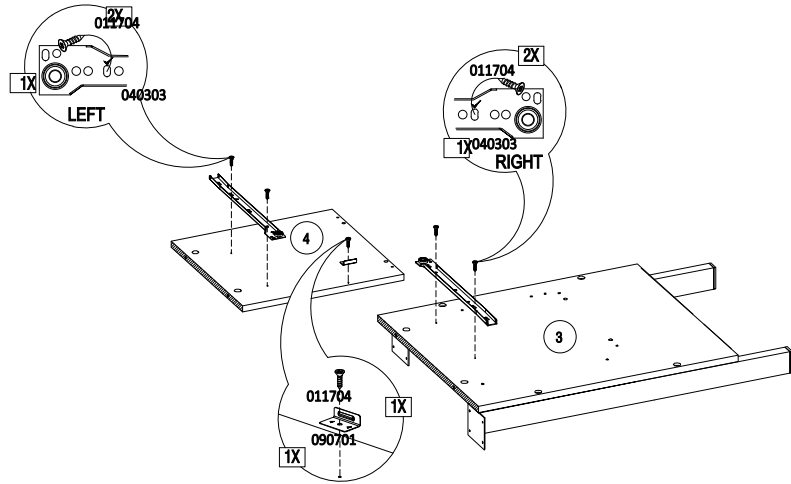

ASSEMBLING INSTRUCTION

ACERO WORKING DESK 120

RUSTIC WALNUT - BLACK

011401  10 X Ø6 MM X 1 1/2"	011601  4 X	010502  6 X	010803  10 X	010701  10 X	160501  10 X
160502  8 X	060121  2 X	020301  2 X	090701  2 X	030202  2 X	160702  1 X
011704  Ø6 X 1/2" 30 X	011707  Ø6 X 5/8" 8 X	R2 R1 L2 L1 040303  1 X	160601  Ø 9 MM X 13 MM RY 4 X		

KODE 160502 & 160501 DAPAT BERUPA STIKER DENGAN WARNA MENYESUAIKAN FOIL

010701  8 X	011704  Ø6 X 1/2" 6 X	090701 	040303 R1  2 RIGHT 1 X	040303 L1  1 LEFT 1 X
---	---	--	--	--

160501  2 X	010502  2 X	011704  Ø6 X 1/2" 4 X	030202  1 X	060121  1 X	010701  2 X
---	---	---	---	---	---

1

2

3

011707  Ø6 X 5/8" 4 X	040303 R2  1 X	040303 L2  1 X	011601  Ø6 MM X 1 1/2" 4 X	010803  2 X
---	--	--	--	---

4

5

6

7

011401 10 X	010502 4 X	160501 8 X	010803 8 X	011704 Ø6 X 1/2" 20 X	030202 1 X	060121 1 X	160502 8 X
--------------------	-------------------	-------------------	-------------------	---------------------------------	-------------------	-------------------	-------------------