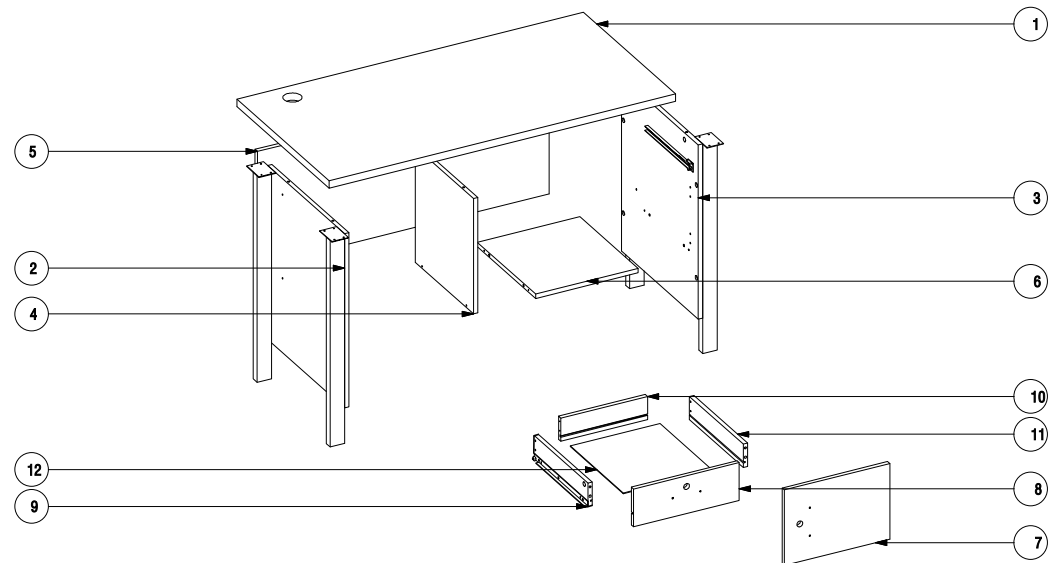

ASSEMBLING INSTRUCTION

ACERO WORKING DESK 120

RUSTIC WALNUT - BLACK

011401  10 X Ø6 MM X 1 1/2"	011601  4 X	010502  6 X	010803  10 X	010701  10 X	160501  10 X
160502  8 X	060121  2 X	020301  2 X	090701  2 X	030202  2 X	160702  1 X
011704  Ø6 X 1/2" 30 X	011707  Ø6 X 5/8" 8 X	R2 R1 L2 L1 040303  1 X	160601  Ø 9 MM X 13 MM RY 4 X		

KODE 160502 & 160501 DAPAT BERUPA STIKER DENGAN WARNA MENYESUAIKAN FOIL

010701  8 X	011704  Ø6 X 1/2" 6 X	090701 	040303 R1  2 RIGHT 1 X	040303 L1  1 LEFT 1 X
---	---	--	--	--

160501  2 X	010502  2 X	011704  Ø6 X 1/2" 4 X	030202  1 X	060121  1 X	010701  2 X
---	---	---	---	---	---

1

2

3

011707  Ø6 X 5/8" 4 X	040303 R2  1 X	040303 L2  1 X	011601  Ø6 MM X 1 1/2" 4 X	010803  2 X
---	--	--	--	---

4

5

6

7