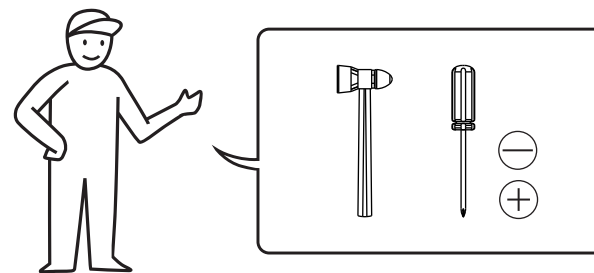

ASSEMBLING INSTRUCTION

ACERO WORKING DESK 160

RUSTIC WALNUT - BLACK

011401  16 X 160502	011601  8 X 060121	010502  12 X 020301	010803  15 X 090701	010701  15 X 030202	160501  12 X 160702
160502  11 X	060121  4 X	020301  4 X	090701  4 X	030202  4 X	160702  2 X
011704  44 X Ø6 X 1/2"	011707  16 X Ø6 X 5/8"	040303  L1 L2 R1 R2 2 X	160601  1 X	RY  8 X Ø9 MM X 13 MM	