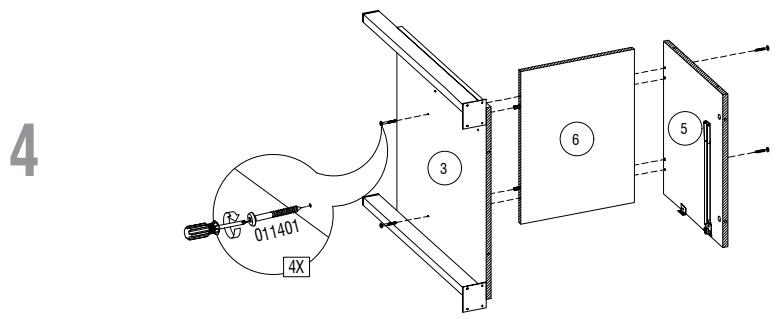

011401	011704	090701	040303	040303
			R1 	L1
4 X Ø6 X 1/2"	5 X	1 X	RIGHT 1 X	LEFT 1 X