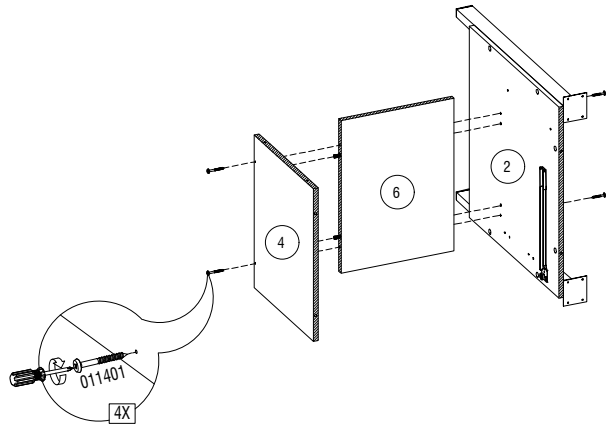

ASSEMBLING INSTRUCTION

ACERO WORKING DESK 160

RUSTIC WALNUT - BLACK

011401  16 X 160502	011601  8 X 060121	010502  12 X 020301	010803  15 X 090701	010701  15 X 030202	160501  12 X 160702
160502  11 X	060121  4 X	020301  4 X	090701  4 X	030202  4 X	160702  2 X
011704  44 X Ø6 X 1/2"	011707  16 X Ø6 X 5/8"	040303  L1 L2 R1 R2 2 X	160601  1 X	RY  8 X Ø9 MM X 13 MM	

 KODE 160502 & 160501 DAPAT BERUPA STIKER DENGAN WARNA MENYESUAIKAN FOIL

010502	011704	090701	040303	040303
			R1 	L1
8 X Ø6 X 1/2"	5 X	1 X	RIGHT 1 X	LEFT 1 X

011401	011704	090701	040303	040303
			R1 	L1
4 X Ø6 X 1/2"	5 X	1 X	RIGHT 1 X	LEFT 1 X

5

010701 11 X Ø6 X 1/2"	011704 2 X	090701 2 X	011401 4 X
-----------------------------	---------------	---------------	---------------

6

7

160501 8 X	010803 11 X Ø6 X 1/2"	011704 24 X	030202 2 X	060121 2 X	160502 11 X
Ø 9 MM X 13 MM	RY 8 X	011401 8 X	011707 Ø6 X 5/8" 8 X	160702 2 X	020301 4 X