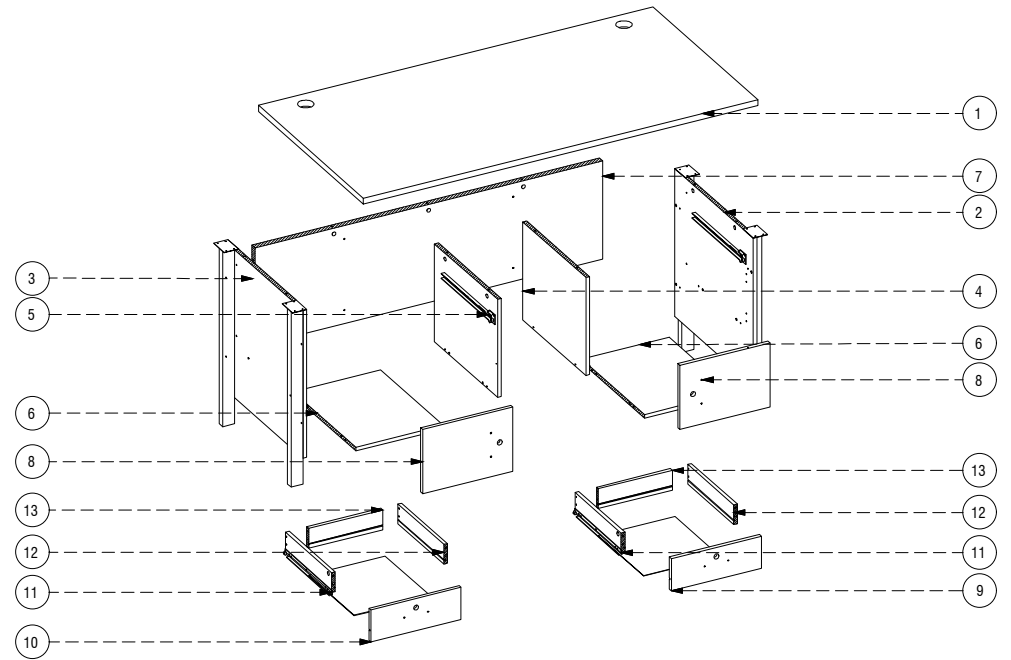

ASSEMBLING INSTRUCTION

ACERO WORKING DESK 160

RUSTIC WALNUT - BLACK

011401  16 X 160502	011601  8 X 060121	010502  12 X 020301	010803  15 X 090701	010701  15 X 030202	160501  12 X 160702
160502  11 X	060121  4 X	020301  4 X	090701  4 X	030202  4 X	160702  2 X
011704  44 X Ø6 X 1/2"	011707  16 X Ø6 X 5/8"	040303  L1 L2 R1 R2 2 X	160601  1 X	RY  8 X Ø9 MM X 13 MM	

 KODE 160502 & 160501 DAPAT BERUPA STIKER DENGAN WARNA MENYESUAIKAN FOIL

010502	011704	090701	040303	040303
			R1 	L1
8 X Ø6 X 1/2"	5 X	1 X	RIGHT 1 X	LEFT 1 X

011401	011704	090701	040303	040303
			R1 	L1
4 X Ø6 X 1/2"	5 X	1 X	RIGHT 1 X	LEFT 1 X