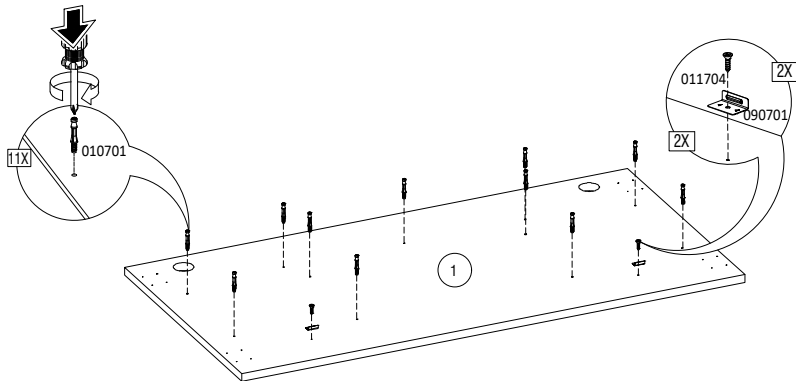

ASSEMBLING INSTRUCTION

ACERO WORKING DESK 160

RUSTIC WALNUT - BLACK

011401  16 X 160502	011601  8 X 060121	010502  12 X 020301	010803  15 X 090701	010701  15 X 030202	160501  12 X 160702
160502  11 X	060121  4 X	020301  4 X	090701  4 X	030202  4 X	160702  2 X
011704  44 X Ø6 X 1/2"	011707  16 X Ø6 X 5/8"	040303  L1 L2 R1 R2 2 X	160601  1 X	RY  8 X Ø9 MM X 13 MM	

 KODE 160502 & 160501 DAPAT BERUPA STIKER DENGAN WARNA MENYESUAIKAN FOIL

010502	011704	090701	040303	040303
			R1 	L1
8 X Ø6 X 1/2"	5 X	1 X	RIGHT 1 X	LEFT 1 X

011401	011704	090701	040303	040303
			R1 	L1
4 X Ø6 X 1/2"	5 X	1 X	RIGHT 1 X	LEFT 1 X

5

010701 11 X Ø6 X 1/2"	011704 2 X	090701 2 X	011401 4 X
-----------------------------	---------------	---------------	---------------

6

7

160501 8 X	010803 11 X Ø6 X 1/2"	011704 24 X	030202 2 X	060121 2 X	160502 11 X
Ø 9 MM X 13 MM	RY 8 X	011401 8 X	011707 Ø6 X 5/8" 8 X	160702 2 X	020301 4 X

8

160501 4 X 	010502 4 X 	011707 8 X Ø6 X 5/8" 	030202 2 X 	060121 2 X 	010701 4 X 
011704 8 X Ø6 X 1/2" 	040303 2 X R2 	040303 2 X L2 	011601 8 X Ø6 MM X 1 1/2" 	010803 4 X 	

9

10

11

2X

12

13