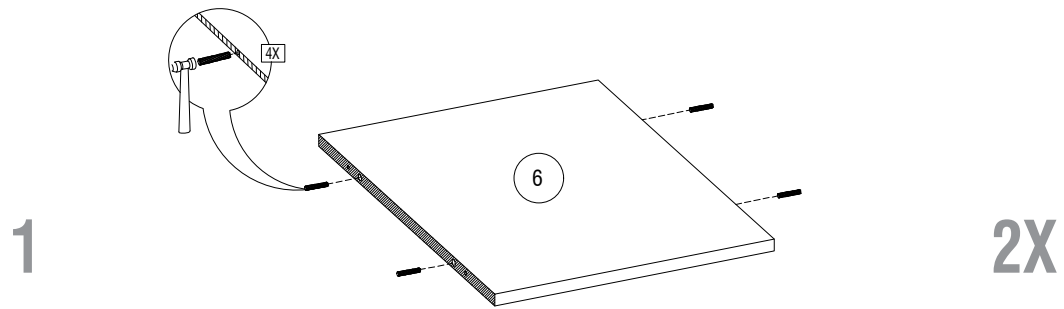

010502	011704	090701	040303	040303
			R1 	L1
8 X Ø6 X 1/2"	5 X	1 X	RIGHT 1 X	LEFT 1 X