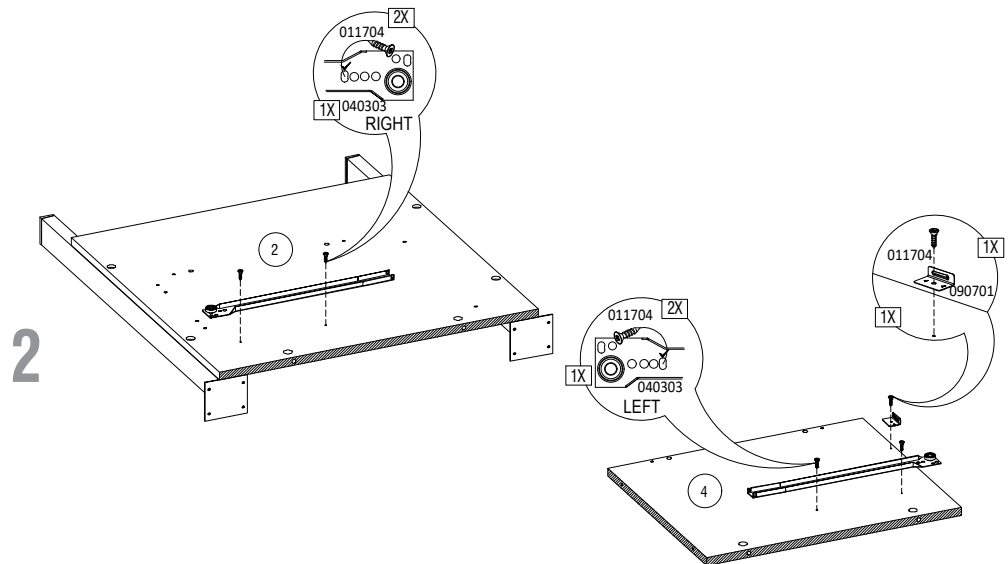

ASSEMBLING INSTRUCTION

ACERO WORKING DESK 160

RUSTIC WALNUT - BLACK

011401  16 X 160502	011601  8 X 060121	010502  12 X 020301	010803  15 X 090701	010701  15 X 030202	160501  12 X 160702
160502  11 X	060121  4 X	020301  4 X	090701  4 X	030202  4 X	160702  2 X
011704  44 X Ø6 X 1/2"	011707  16 X Ø6 X 5/8"	040303  L1 L2 R1 R2 2 X	160601  1 X	RY  8 X Ø9 MM X 13 MM	

 KODE 160502 & 160501 DAPAT BERUPA STIKER DENGAN WARNA MENYESUAIKAN FOIL

010502	011704	090701	040303	040303
			R1 	L1
8 X Ø6 X 1/2"	5 X	1 X	RIGHT 1 X	LEFT 1 X

011401	011704	090701	040303	040303
			R1 	L1
4 X Ø6 X 1/2"	5 X	1 X	RIGHT 1 X	LEFT 1 X

5

010701 11 X Ø6 X 1/2"	011704 2 X	090701 2 X	011401 4 X
-----------------------------	---------------	---------------	---------------

6

7

160501 8 X	010803 11 X Ø6 X 1/2"	011704 24 X	030202 2 X	060121 2 X	160502 11 X
Ø 9 MM X 13 MM	RY 8 X	011401 8 X	011707 Ø6 X 5/8" 8 X	160702 2 X	020301 4 X