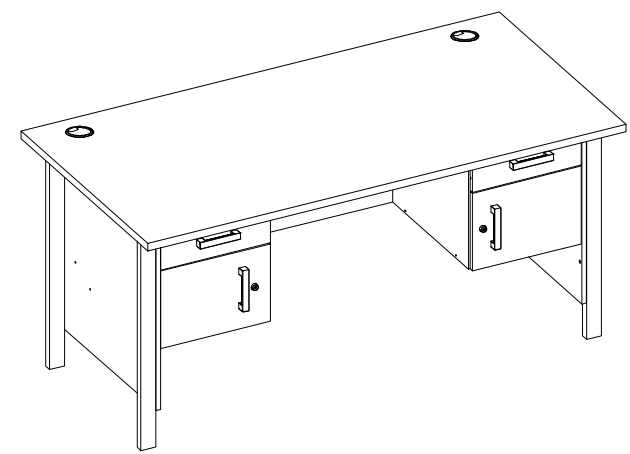

160501 4 X 	010502 4 X 	011707 8 X Ø6 X 5/8" 	030202 2 X 	060121 2 X 	010701 4 X
011704 8 X Ø6 X 1/2" 	040303 2 X R2 	040303 2 X L2 	011601 8 X Ø6 MM X 1 1/2" 	010803 4 X 	

9

10

11

2X

12

13

160601 1 X