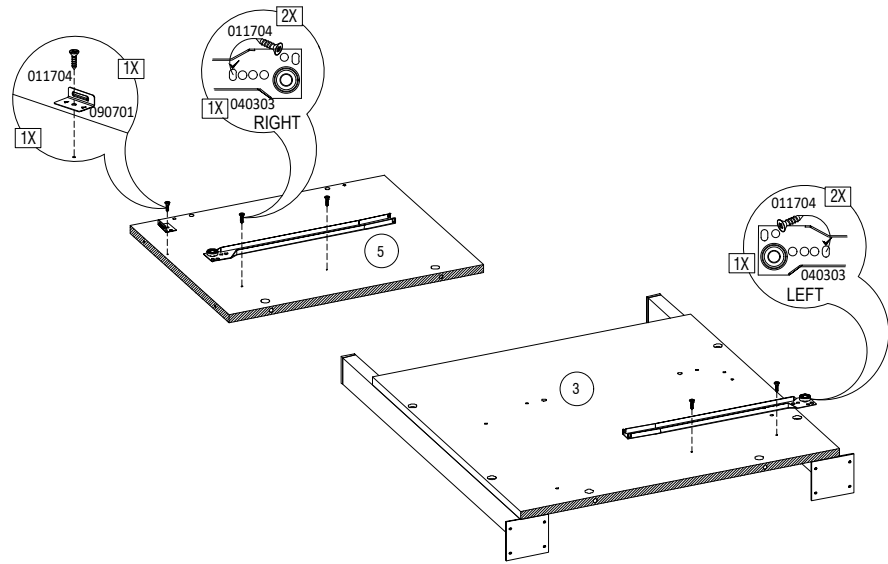

ASSEMBLING INSTRUCTION

ACERO WORKING DESK 160

RUSTIC WALNUT - BLACK

011401  16 X 160502	011601  8 X 060121	010502  12 X 020301	010803  15 X 090701	010701  15 X 030202	160501  12 X 160702
160502  11 X	060121  4 X	020301  4 X	090701  4 X	030202  4 X	160702  2 X
011704  44 X Ø6 X 1/2"	011707  16 X Ø6 X 5/8"	040303  L1 L2 R1 R2 2 X	160601  1 X	RY  8 X Ø9 MM X 13 MM	

 KODE 160502 & 160501 DAPAT BERUPA STIKER DENGAN WARNA MENYESUAIKAN FOIL

010502	011704	090701	040303	040303
			R1 	L1
8 X Ø6 X 1/2"	5 X	1 X	RIGHT 1 X	LEFT 1 X

011401	011704	090701	040303	040303
			R1 	L1
4 X Ø6 X 1/2"	5 X	1 X	RIGHT 1 X	LEFT 1 X

5

010701 11 X Ø6 X 1/2"	011704 2 X	090701 2 X	011401 4 X
-----------------------------	---------------	---------------	---------------

6

7

160501 8 X	010803 11 X Ø6 X 1/2"	011704 24 X	030202 2 X	060121 2 X	160502 11 X
Ø 9 MM X 13 MM	RY 8 X	011401 8 X	011707 Ø6 X 5/8" 8 X	160702 2 X	020301 4 X