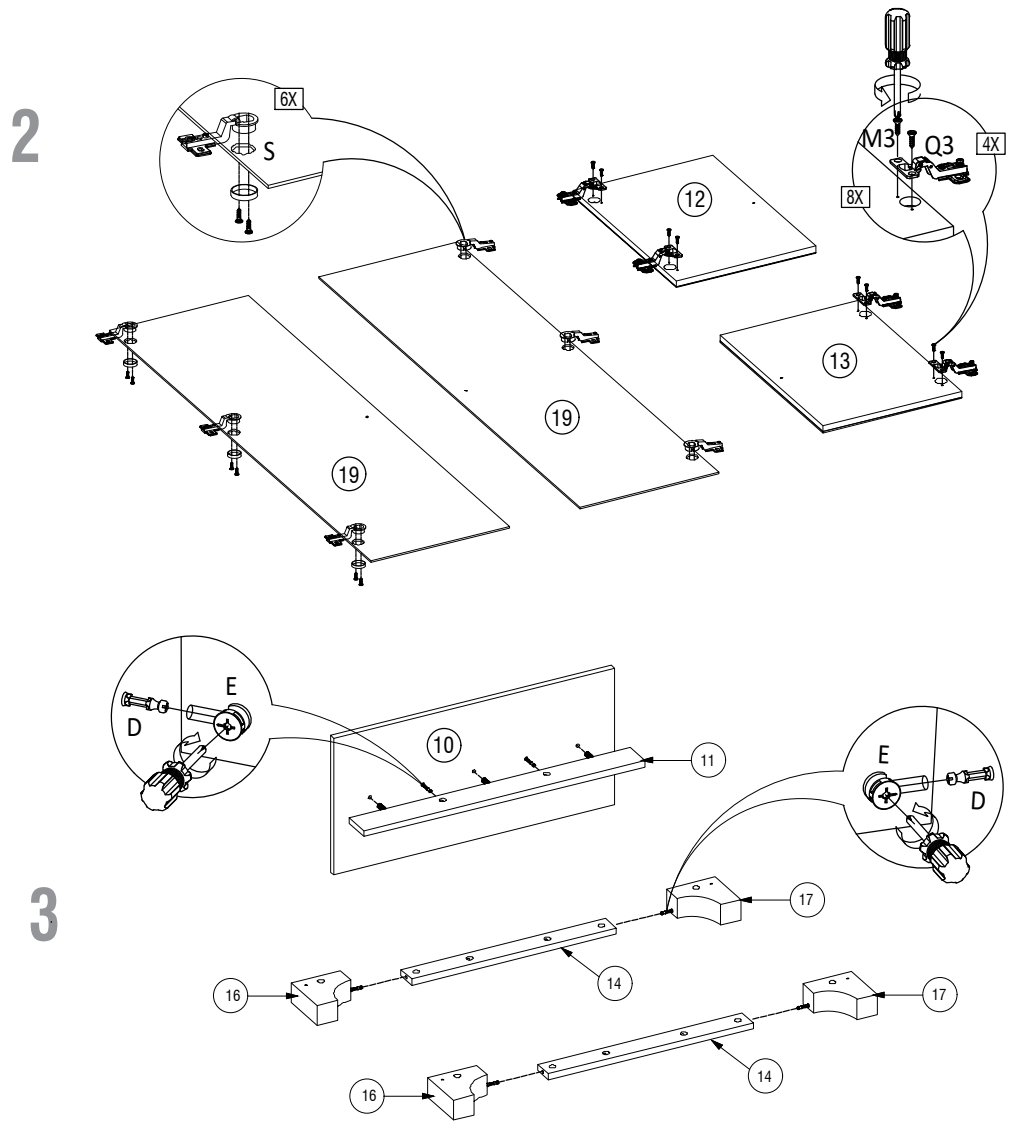

ASSEMBLING INSTRUCTION

KARINA SHOWCASE 2D

WHITE - SONOMA OAK

 Q3 FULL OVERLAY 4 X	 S 6 X	 M3 Ø 6 MM X 13 MM 22 X	 D 34 X	 B Ø8 X 30 MM 24 X	 E1 Ø15 MM X 12 MM 34 X
 J2 Ø 12 X 44 MM 14 X	 AE1 12 X	 BAWAAN KNOB Ø4 MM X 22 MM 2 X	 BG 4 X	 A5 Ø4 MM X 10 MM 2 X	 RZ 1 X
 U3 1 X	 G 16 X	 M1 Ø 4 MM X 16 MM 16 X	 BU 1 X	 AN1 2 X WHITE	 BT15 6 X
 AH 4 X	 AY 1 X	 BS 2 X	 BR2 1 X	 BR3 1 X	 AA 1.75 M'
 M4 Ø 9 MM X 13 MM 20 X					

 x2 ±45 M 

 <p>BT15 WHITE 6 X</p>	 <p>D 34 X</p>	 <p>B 24 X Ø8 X 30 MM</p>	 <p>E1 34 X Ø15 MM X 12 MM</p>
---	--	--	--

03

 <p>Q3 FULL OVERLAY 4 X</p>	 <p>S 6 X</p>	 <p>M3 8 X Ø 6 MM X 13 MM</p>
--	--	--

04

12

13

 Ø19 MM	 Ø4 MM X 10 MM		 Ø 9 MM X 13 MM	
1 X	2 X	2 X	12 X	12 X

14

09

15

	
2 X	1 X
	
1 X	1.75 M'

SAMBUNGAN KABEL PADA WARNA YANG SAMA

AH

4 X

17

AH

4X

13

14