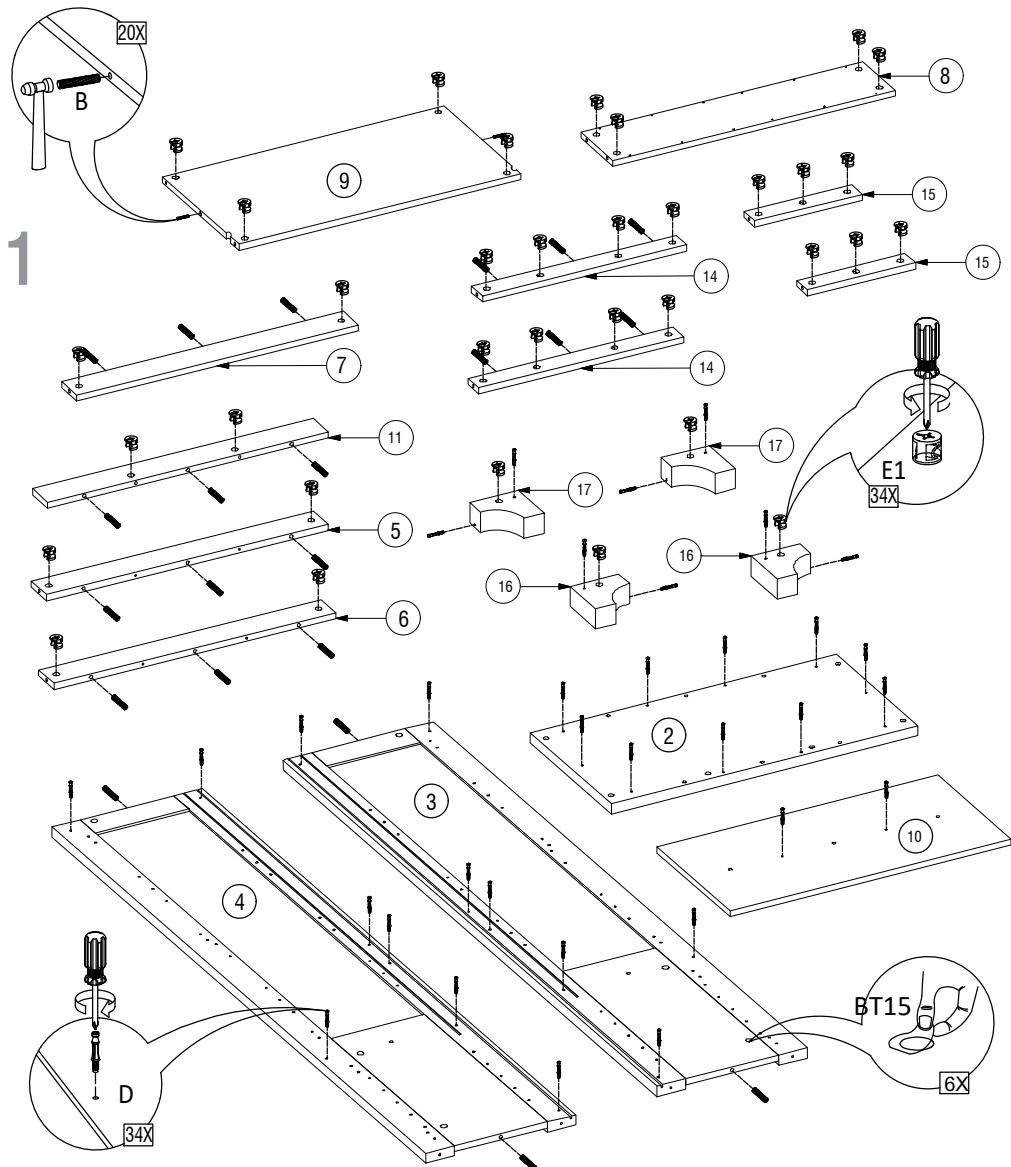

ASSEMBLING INSTRUCTION

KARINA SHOWCASE 2D

WHITE - SONOMA OAK

 Q3 FULL OVERLAY 4 X	 S 6 X	 M3 Ø 6 MM X 13 MM 22 X	 D 34 X	 B Ø8 X 30 MM 24 X	 E1 Ø15 MM X 12 MM 34 X
 J2 Ø 12 X 44 MM 14 X	 AE1 12 X	 BAWAAN KNOB Ø4 MM X 22 MM 2 X	 BG 4 X	 A5 Ø4 MM X 10 MM 2 X	 RZ 1 X
 U3 1 X	 G 16 X	 M1 Ø 4 MM X 16 MM 16 X	 BU 1 X	 AN1 2 X WHITE	 BT15 6 X
 AH 4 X	 AY 1 X	 BS 2 X	 BR2 1 X	 BR3 1 X	 AA 1.75 M'
 M4 Ø 9 MM X 13 MM 20 X					

 x2 ±45 M 

 <p>BT15 WHITE 6 X</p>	 <p>D 34 X</p>	 <p>B 24 X Ø8 X 30 MM</p>	 <p>E1 34 X Ø15 MM X 12 MM</p>
---	--	--	--

03

 <p>Q3 FULL OVERLAY 4 X</p>	 <p>S 6 X</p>	 <p>M3 8 X Ø 6 MM X 13 MM</p>
--	--	--

04

12

13

 Ø19 MM	 Ø4 MM X 10 MM		 Ø 9 MM X 13 MM	
1 X	2 X	2 X	12 X	12 X

14

09

15

	
2 X	1 X
	
1 X	1.75 M'

SAMBUNGAN KABEL PADA WARNA YANG SAMA

AH

4 X

17

AH

4X

13

14