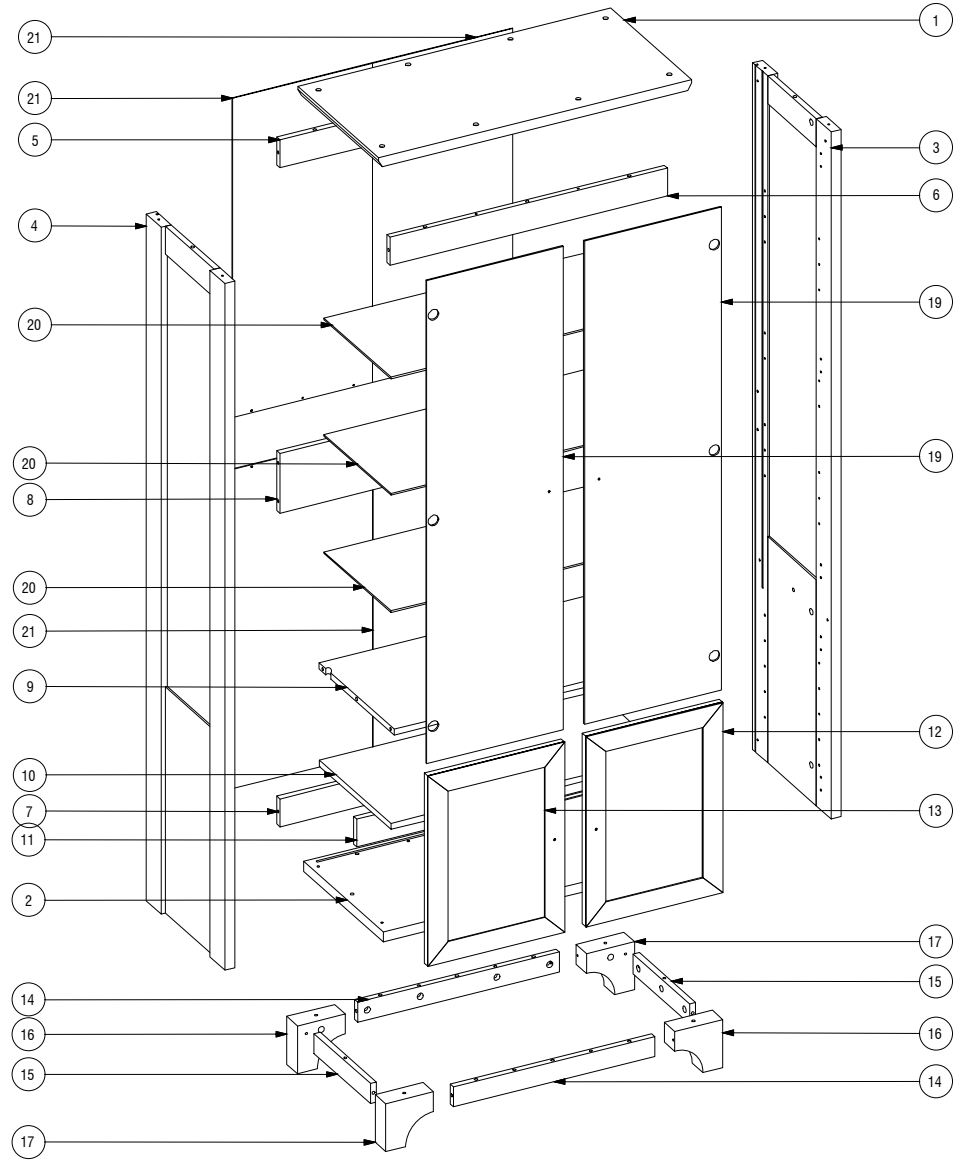

ASSEMBLING INSTRUCTION

KARINA SHOWCASE 2D

WHITE - SONOMA OAK

 Q3 FULL OVERLAY 4 X	 S 6 X	 M3 Ø 6 MM X 13 MM 22 X	 D 34 X	 B Ø8 X 30 MM 24 X	 E1 Ø15 MM X 12 MM 34 X
 J2 Ø 12 X 44 MM 14 X	 AE1 12 X	 BAWAAN KNOB Ø4 MM X 22 MM 2 X	 BG 4 X	 A5 Ø4 MM X 10 MM 2 X	 RZ 1 X
 U3 1 X	 G 16 X	 M1 Ø 4 MM X 16 MM 16 X	 BU 1 X	 AN1 2 X WHITE	 BT15 6 X
 AH 4 X	 AY 1 X	 BS 2 X	 BR2 1 X	 BR3 1 X	 AA 1.75 M'
 M4 Ø 9 MM X 13 MM 20 X					

 x2 ±45 M 

 <p>BT15 WHITE 6 X</p>	 <p>D 34 X</p>	 <p>B 24 X Ø8 X 30 MM</p>	 <p>E1 34 X Ø15 MM X 12 MM</p>
---	--	--	--

03

 <p>Q3 FULL OVERLAY 4 X</p>	 <p>S 6 X</p>	 <p>M3 8 X Ø 6 MM X 13 MM</p>
--	--	--

04