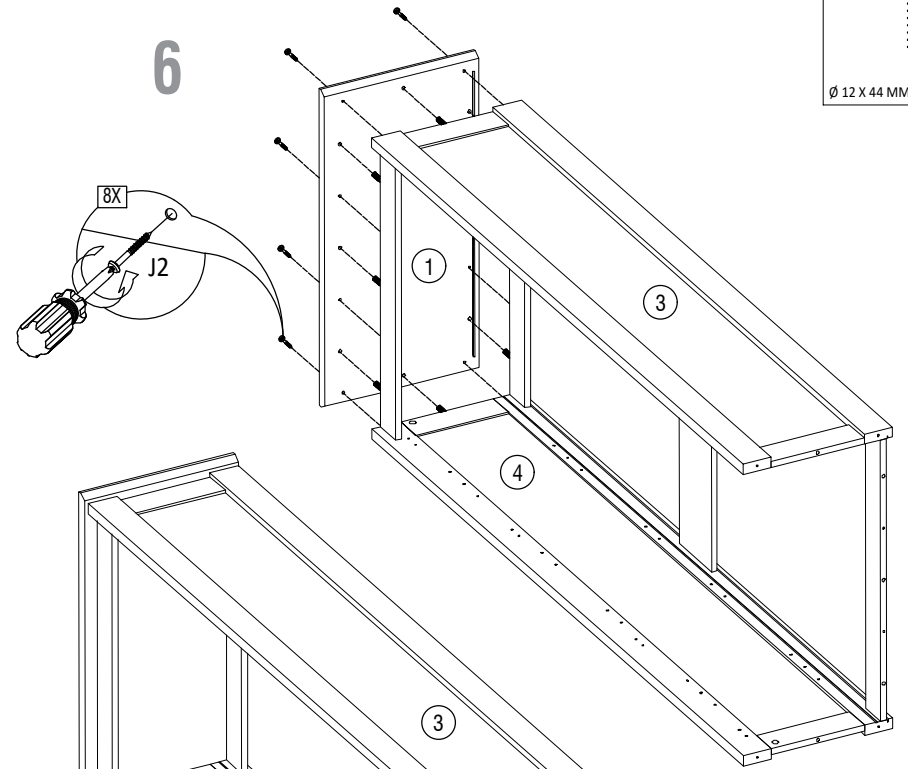

05

J2

Ø 12 X 44 MM 8 X

6

7