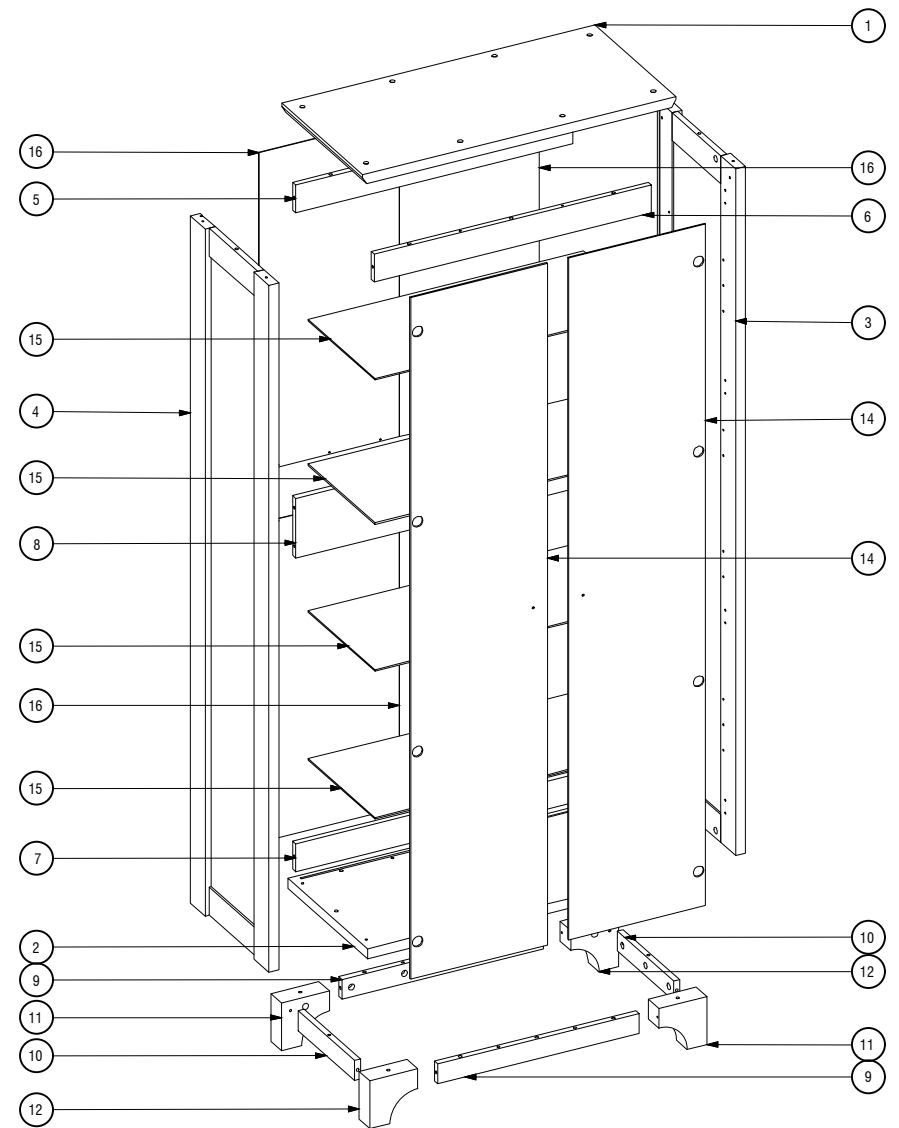

ASSEMBLING INSTRUCTION

KARINA SHOWCASE 2DF

WHITE - SONOMA OAK

 M3 Ø 6 MM X 13 MM 14 X	 J2 Ø 12 X 44 MM 14 X	 S 8 X	 D 28 X	 B Ø 8 X 30 MM 19 X	 E1 Ø 15 MM X 12 MM 28 X
 AE1 16 X	 A5 Ø 4 MM X 10 MM 2 X	 BG 2 X	 U3 1 X	 RZ 1 X	
 G 16 X	 M1 Ø 4 MM X 16 MM 16 X	 BU 1 X	 AN1 2 X	 BT15 WHITE 4 X	 AA 1.75 M'
 BS 2 X	 BR2 1 X	 BR3 1 X	 M4 Ø 9 MM X 13 MM 16 X		

 x2 ±45 M 

4

5

05

J2

Ø 12 X 44 MM 8 X

6

7