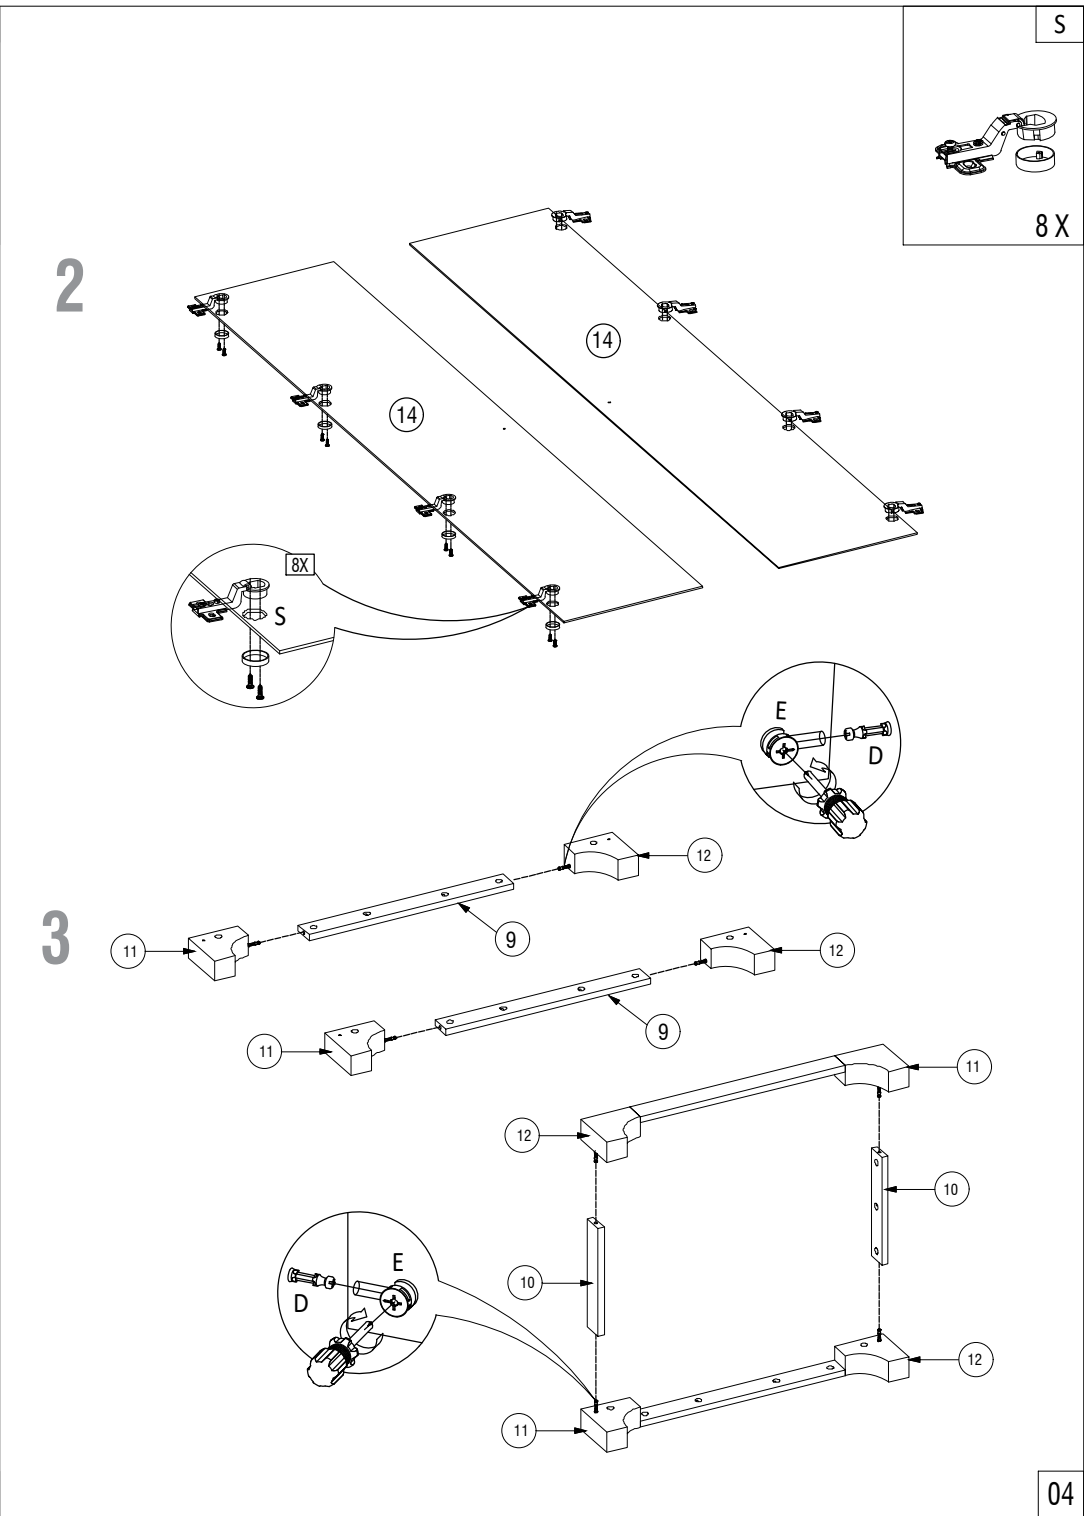

ASSEMBLING INSTRUCTION

KARINA SHOWCASE 2DF

WHITE - SONOMA OAK

 M3 Ø 6 MM X 13 MM 14 X	 J2 Ø 12 X 44 MM 14 X	 S 8 X	 D 28 X	 B Ø 8 X 30 MM 19 X	 E1 Ø 15 MM X 12 MM 28 X
 AE1 16 X	 A5 Ø 4 MM X 10 MM 2 X	 BG 2 X	 U3 1 X	 RZ 1 X	
 G 16 X	 M1 Ø 4 MM X 16 MM 16 X	 BU 1 X	 AN1 2 X	 BT15 WHITE 4 X	 AA 1.75 M'
 BS 2 X	 BR2 1 X	 BR3 1 X	 M4 Ø 9 MM X 13 MM 16 X		

 x2 ±45 M 

4

5

05

J2

Ø 12 X 44 MM 8 X

6

7

06

8

J2
Ø 12 X 44 MM
6 X

9

E
D
16 X

07

10

G	M1	M3
16 X	Ø 4 MM X 16 MM 16 X	Ø 6 MM X 13 MM 12 X

08

RZ	M4	A5	BG	AE1	M3
					
1 X	∅ 9 MM X 13 MM 16 X	∅ 4 MM X 10 MM 2 X	2 X	16 X	∅ 6 MM X 13 MM 2 X

11

09

12

BS	BR2
	
2 X	1 X
BR3	AA
	
1 X	1.75 M'

SAMBUNGAN KABEL PADA WARNA YANG SAMA

10