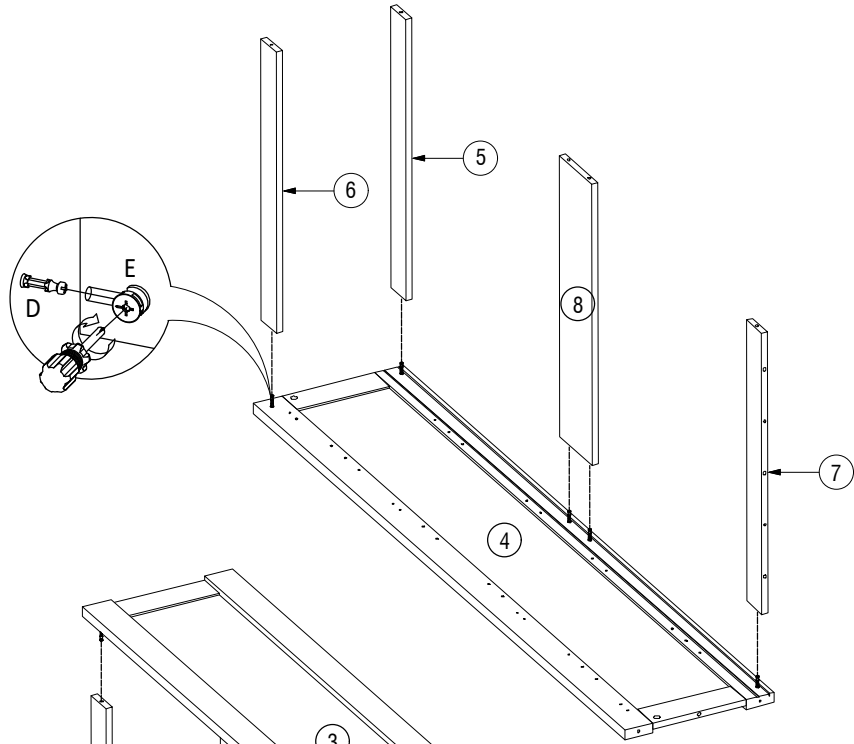

4

5

05

J2

Ø 12 X 44 MM 8 X

6

7

06