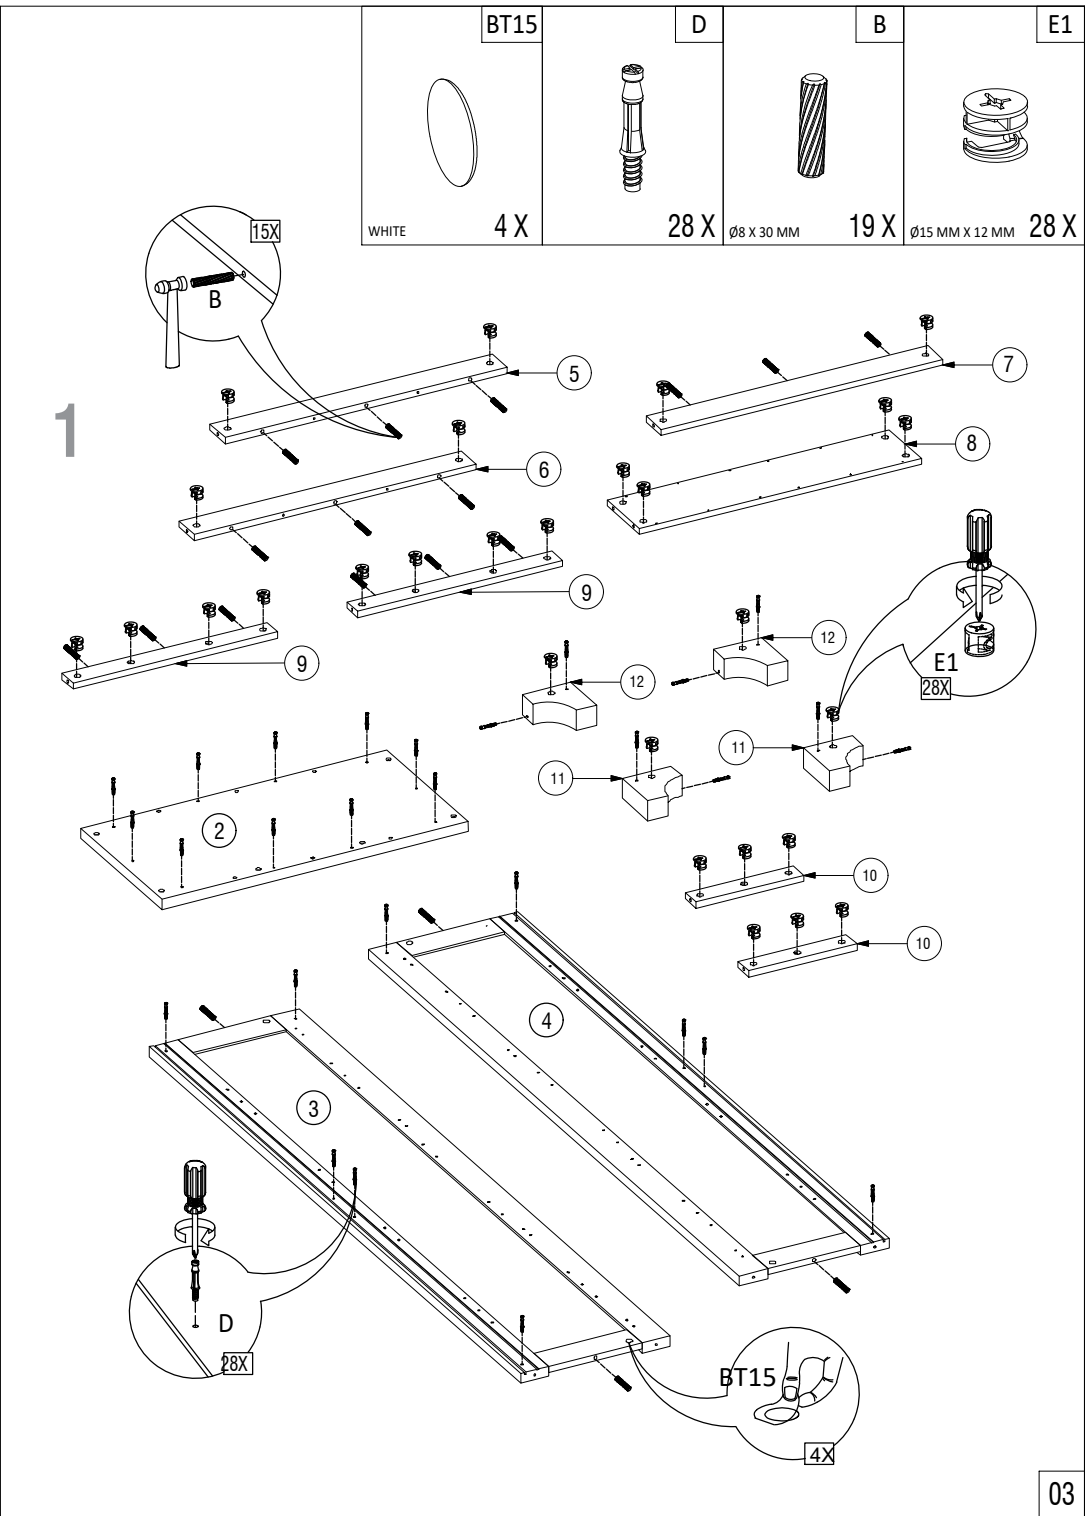

ASSEMBLING INSTRUCTION

KARINA SHOWCASE 2DF

WHITE - SONOMA OAK

 M3 Ø 6 MM X 13 MM 14 X	 J2 Ø 12 X 44 MM 14 X	 S 8 X	 D 28 X	 B Ø 8 X 30 MM 19 X	 E1 Ø 15 MM X 12 MM 28 X
 AE1 16 X	 A5 Ø 4 MM X 10 MM 2 X	 BG 2 X	 U3 1 X	 RZ 1 X	
 G 16 X	 M1 Ø 4 MM X 16 MM 16 X	 BU 1 X	 AN1 2 X	 BT15 WHITE 4 X	 AA 1.75 M'
 BS 2 X	 BR2 1 X	 BR3 1 X	 M4 Ø 9 MM X 13 MM 16 X		

 x2 ±45 M 

4

5

05

J2

Ø 12 X 44 MM 8 X

6

7

06

8

J2
Ø 12 X 44 MM
6 X

9

E
D
16 X

07

10

G	M1	M3
16 X	Ø 4 MM X 16 MM 16 X	Ø 6 MM X 13 MM 12 X

08

RZ	M4	A5	BG	AE1	M3
					
1 X	∅ 9 MM X 13 MM 16 X	∅ 4 MM X 10 MM 2 X	2 X	16 X	∅ 6 MM X 13 MM 2 X

11

09

12

BS	BR2
	
2 X	1 X
BR3	AA
	
1 X	1.75 M'

SAMBUNGAN KABEL PADA WARNA YANG SAMA

10