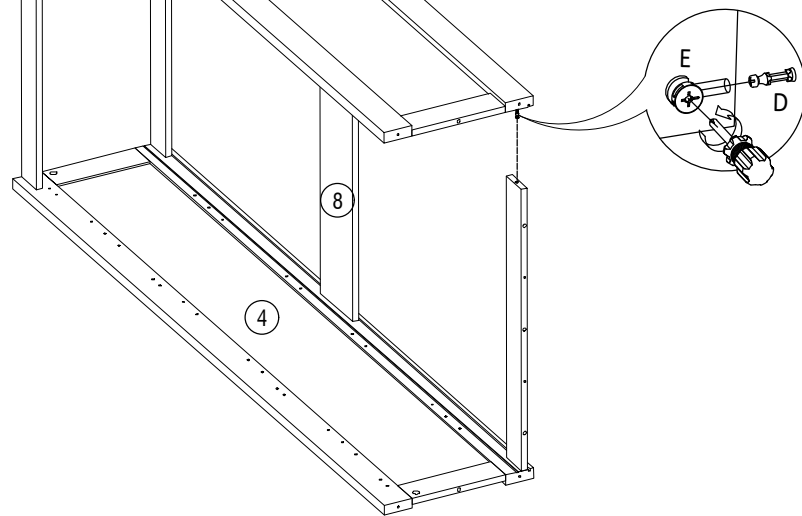

4

5

05

J2

Ø 12 X 44 MM 8 X

6

7

06