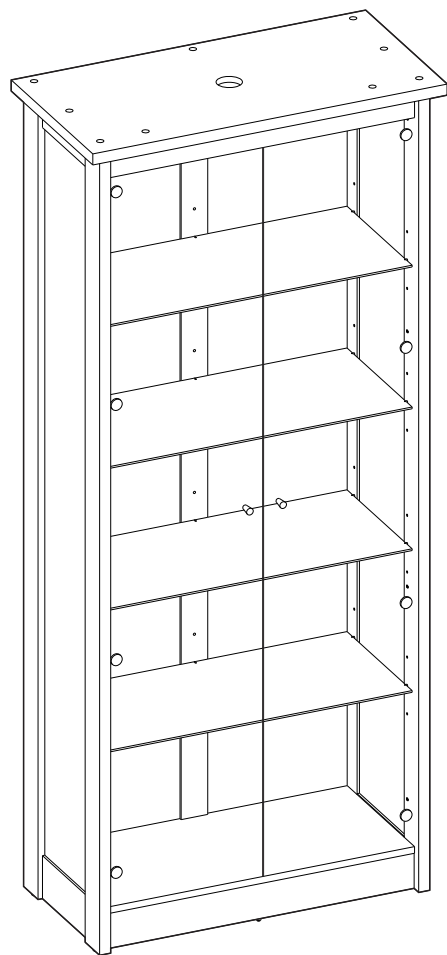

POLO SHOWCASE 2DF

www.oggifurniture.co.id

- A**  **26x**
- B**  **22x**
- C**  **4x**
- D**  **8x**
- E**  **2x**
M4 X 10 MM
- F**  **27x**
- G**  **2x**
- H**  **16x**
Ø 9 X 1/2
- I**  **20x**
Ø 4 X 5/8
- J**  **4x**
Ø 6 X 5/8
- K**  **2x**
- L**  **10x**
Ø 12 X 13/4"
- M**  **2x**
- N**  **20x**
- O**  **4x**
- P**  **4x**
- Q**  **1x**
- R**  **8x**
- S**  **20x**
- T**  **1x**

1

2

3

4

page 07

5

page 08