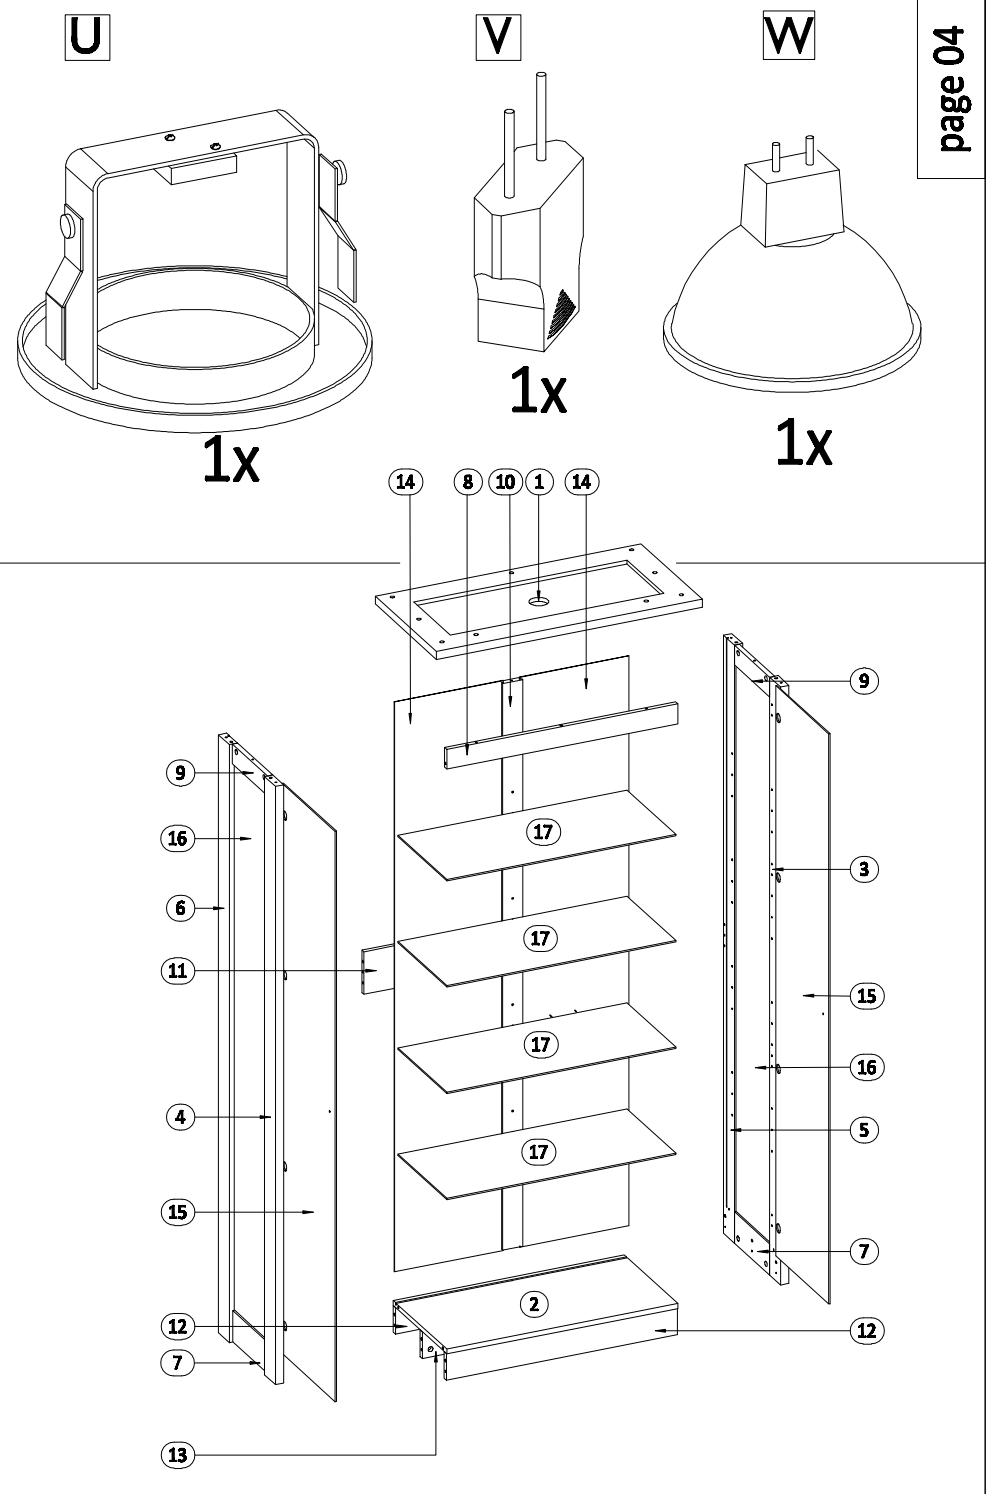

POLO SHOWCASE 2DF

www.oggifurniture.co.id

- A**  **26x**
- B**  **22x**
- C**  **4x**
- D**  **8x**
- E**  **2x**
M4 X 10 MM
- F**  **27x**
- G**  **2x**
- H**  **16x**
Ø 9 X 1/2
- I**  **20x**
Ø 4 X 5/8
- J**  **4x**
Ø 6 X 5/8
- K**  **2x**
- L**  **10x**
Ø 12 X 13/4"
- M**  **2x**
- N**  **20x**
- O**  **4x**
- P**  **4x**
- Q**  **1x**
- R**  **8x**
- S**  **20x**
- T**  **1x**

1

2

3

4

page 07

5

page 08