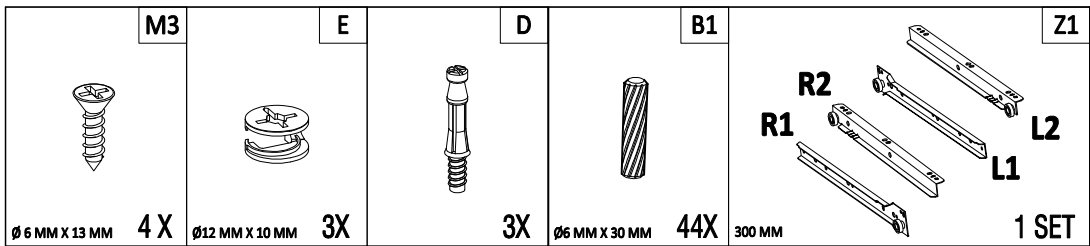

# ASSEMBLING INSTRUCTION

REA KITCHEN CABINET 80

 Ø12 MM X 10 MM <b>9 X</b>	 <b>9 X</b>	 Ø 6 MM X 38 MM <b>10 X</b>	 Ø 6 MM X 16 MM <b>15 X</b>	 Ø6 MM X 30 MM <b>46 X</b>	 Ø 10 MM X 44 MM <b>18 X</b>
 Ø 6 MM X 13 MM <b>24 X</b>	 12 MM <b>2 SET</b>	 12 MM <b>2 X</b>	 <b>5 X</b>	 INSET <b>8 X</b>	 <b>8 X</b>
 19 MM <b>12 g</b>	 <b>2 X</b>	 Ø 4 MM X 13 MM <b>10 X</b>	 <b>10 X</b>	 R2 R1 L2 L1 300 MM <b>1 SET</b>	 <b>Z1</b>
 Ø 9 MM X 13 MM <b>16 X</b>					

 x2 ±45 M 

1

2

3

4

 Ø 6 MM X 16 MM	 Ø 6 MM X 38 MM	 Ø 10 MM X 44 MM	 12 MM	 Ø 6 MM X 16 MM	 12 MM		 Ø 12 MM X 10 MM	
1X	6X	12X	2X	14X	2 SET	8X	4X	4X

5

7

6

8

05

06

9

10

<b>F1</b>  19 MM 10 g	<b>BZ</b>  2 X	<b>B1</b>  Ø6 MM X 30 MM 2 X	<b>L</b>  Ø 6 MM X 38 MM 4 X	<b>F1</b>  19 MM 2 g	<b>E</b>  Ø12 MM X 10 MM 2 X	<b>D</b>  2 X	<b>W17</b>  1 X
--------------------------------	----------------------	---------------------------------------	---------------------------------------	-------------------------------	---------------------------------------	---------------------	-----------------------

11

<b>R2</b>  300 MM	<b>R1</b> 	<b>L2</b> 	<b>L1</b> 	<b>Z1</b>  1 SET	<b>M3</b>  Ø 6 MM X 13 MM 4 X
-------------------------	---------------	---------------	---------------	------------------------	--