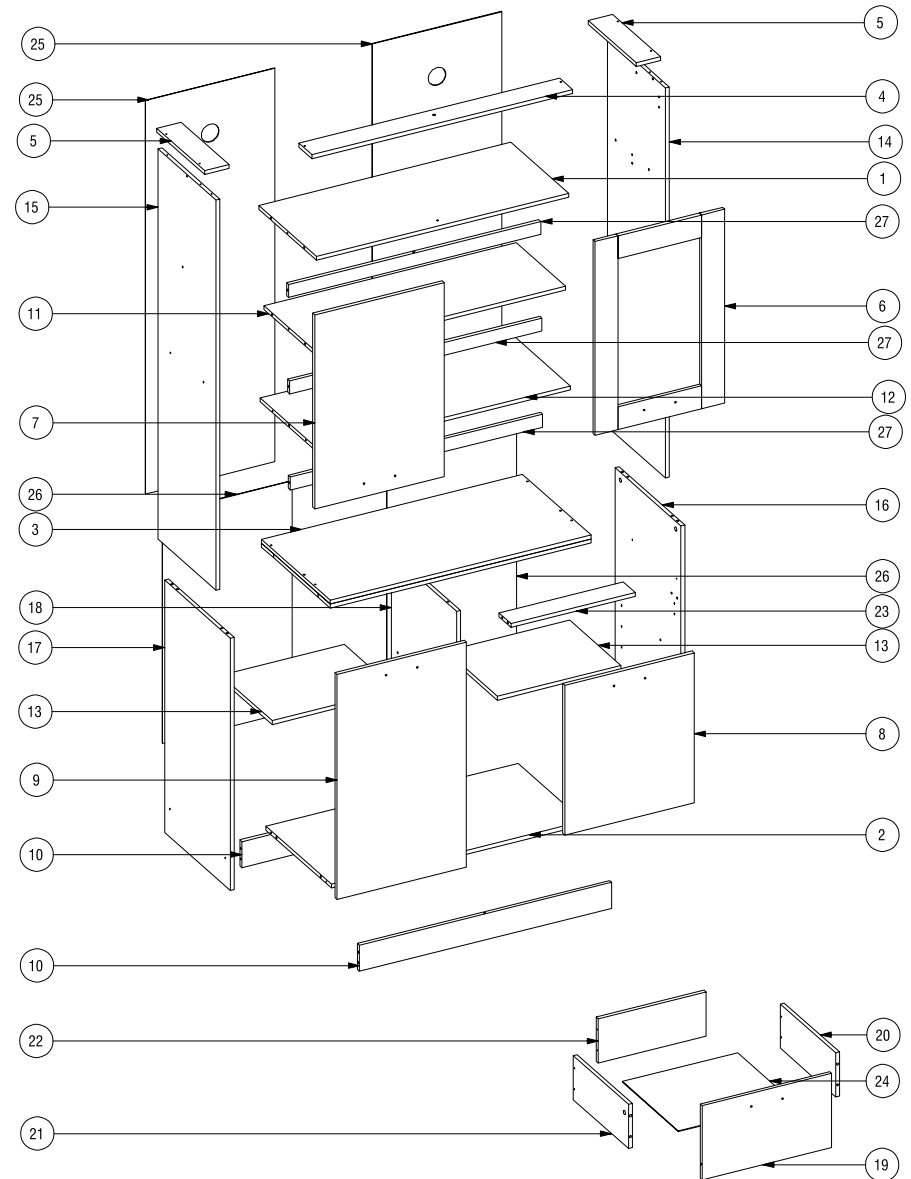

# ASSEMBLING INSTRUCTION

REA KITCHEN CABINET 80

 Ø12 MM X 10 MM <b>9 X</b>	 <b>9 X</b>	 Ø 6 MM X 38 MM <b>10 X</b>	 Ø 6 MM X 16 MM <b>15 X</b>	 Ø6 MM X 30 MM <b>46 X</b>	 Ø 10 MM X 44 MM <b>18 X</b>
 Ø 6 MM X 13 MM <b>24 X</b>	 12 MM <b>2 SET</b>	 12 MM <b>2 X</b>	 <b>5 X</b>	 INSET <b>8 X</b>	 <b>8 X</b>
 19 MM <b>12 g</b>	 <b>2 X</b>	 Ø 4 MM X 13 MM <b>10 X</b>	 <b>10 X</b>	 R2 R1 L2 L1 300 MM <b>1 SET</b>	 <b>Z1</b>
 Ø 9 MM X 13 MM <b>16 X</b>					

 x2 ±45 M 

1

2

3

4

 Ø 6 MM X 16 MM	 Ø 6 MM X 38 MM	 Ø 10 MM X 44 MM	 12 MM	 Ø 6 MM X 16 MM	 12 MM		 Ø 12 MM X 10 MM	
1X	6X	12X	2X	14X	2 SET	8X	4X	4X

5

7

6

8

05

06

9

10

<b>F1</b>  19 MM 10 g	<b>BZ</b>  2 X	<b>B1</b>  Ø6 MM X 30 MM 2 X	<b>L</b>  Ø 6 MM X 38 MM 4 X	<b>F1</b>  19 MM 2 g	<b>E</b>  Ø12 MM X 10 MM 2 X	<b>D</b>  2 X	<b>W17</b>  1 X
--------------------------------	----------------------	---------------------------------------	---------------------------------------	-------------------------------	---------------------------------------	---------------------	-----------------------

11

<b>R2</b>  300 MM	<b>R1</b> 	<b>L2</b> 	<b>L1</b> 	<b>Z1</b>  1 SET	<b>M3</b>  Ø 6 MM X 13 MM 4 X
-------------------------	---------------	---------------	---------------	------------------------	--