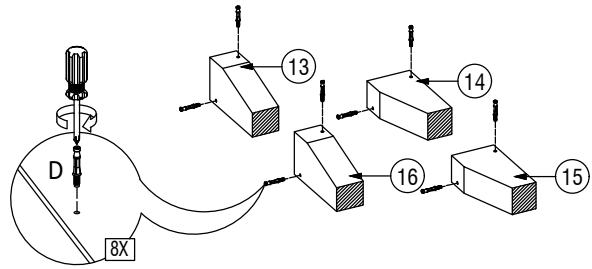

ASSEMBLING INSTRUCTION

DENVER SHOWCASE 2D

BEIGE - AMERICAN WALNUT

 22 X Ø15 MM X 12 MM	 22 X Ø8 X 30 MM	 16 X Ø12 X 44 MM	 22 X Ø12 X 44 MM	 1 X AMERICAN WALNUT	 12 X
 3 M' Ø6 MM X 13 MM	 24 X Ø4 MM X 16 MM	 12 X Ø4 MM X 13 MM	 2 X Ø4 MM X 13 MM	 12 X Ø4 MM X 10 MM	 2 X
 FULL OVERLAY 4 X	 6 X	 2 X	 2 X	 12 X	 2 X
 1 X	 1 X	 1 X	 1 X	 20 X Ø9 MM X 13 MM	 1 X BLACK

 x2 ±45 M 

<p>M3</p>  <p>∅ 6 MM X 13 MM 4 X</p>	<p>D</p>  <p>6 X</p>	<p>E1</p>  <p>∅ 15 MM X 12 MM 22 X</p>	<p>B</p>  <p>∅ 8 X 30 MM 12 X</p>	<p>AX</p>  <p>2 X</p>	<p>AY</p>  <p>1 X</p>
---	--	---	--	---	--

05

<p>B</p>  <p>∅ 8 X 30 MM 4 X</p>	<p>D</p>  <p>8 X</p>
---	--

06

6

7

8

D

8 X

2 X

07

9

10

M3

Ø 6 MM X 13 MM

8 X

Q3