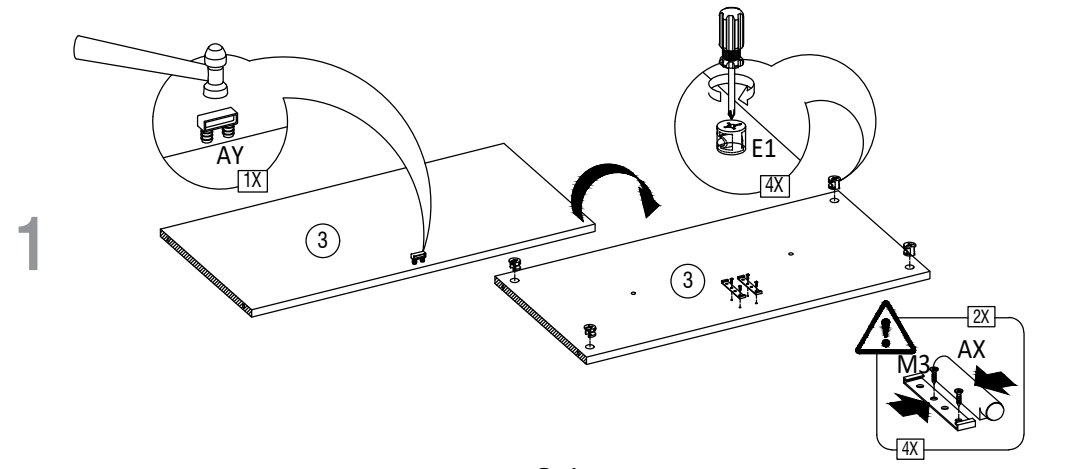

ASSEMBLING INSTRUCTION

DENVER SHOWCASE 2D

BEIGE - AMERICAN WALNUT

 22 X Ø15 MM X 12 MM	 22 X Ø8 X 30 MM	 16 X Ø12 X 44 MM	 22 X Ø12 X 44 MM	 1 X AMERICAN WALNUT	 12 X
 3 M' Ø6 MM X 13 MM	 24 X Ø4 MM X 16 MM	 12 X Ø4 MM X 13 MM	 2 X Ø4 MM X 13 MM	 12 X Ø4 MM X 10 MM	 2 X
 FULL OVERLAY 4 X	 6 X	 2 X	 2 X	 12 X	 2 X
 1 X	 1 X	 1 X	 1 X	 20 X Ø9 MM X 13 MM	 1 X BLACK

05

<p>B</p>  <p>∅ 8 X 30 MM 4 X</p>	<p>D</p>  <p>8 X</p>
---	--

06

6

7

8

D

8 X