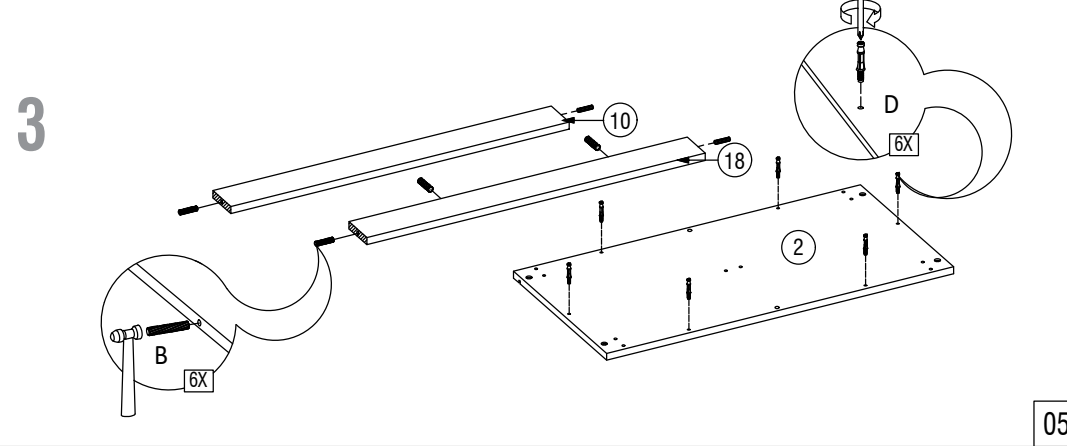

ASSEMBLING INSTRUCTION

DENVER SHOWCASE 2D

BEIGE - AMERICAN WALNUT

 22 X Ø15 MM X 12 MM	 22 X Ø8 X 30 MM	 16 X Ø12 X 44 MM	 22 X Ø12 X 44 MM	 1 X AMERICAN WALNUT	 12 X
 3 M' Ø6 MM X 13 MM	 24 X Ø4 MM X 16 MM	 12 X Ø4 MM X 13 MM	 2 X Ø4 MM X 13 MM	 12 X Ø4 MM X 10 MM	 2 X
 FULL OVERLAY 4 X	 6 X	 2 X	 2 X	 12 X	 2 X
 1 X	 1 X	 1 X	 1 X	 20 X Ø9 MM X 13 MM	 1 X BLACK

05

<p>B</p>  <p>∅ 8 X 30 MM 4 X</p>	<p>D</p>  <p>8 X</p>
---	--

06

6

7

8

D

8 X

2 X

07

9

10

M3

Ø 6 MM X 13 MM

8 X

Q3