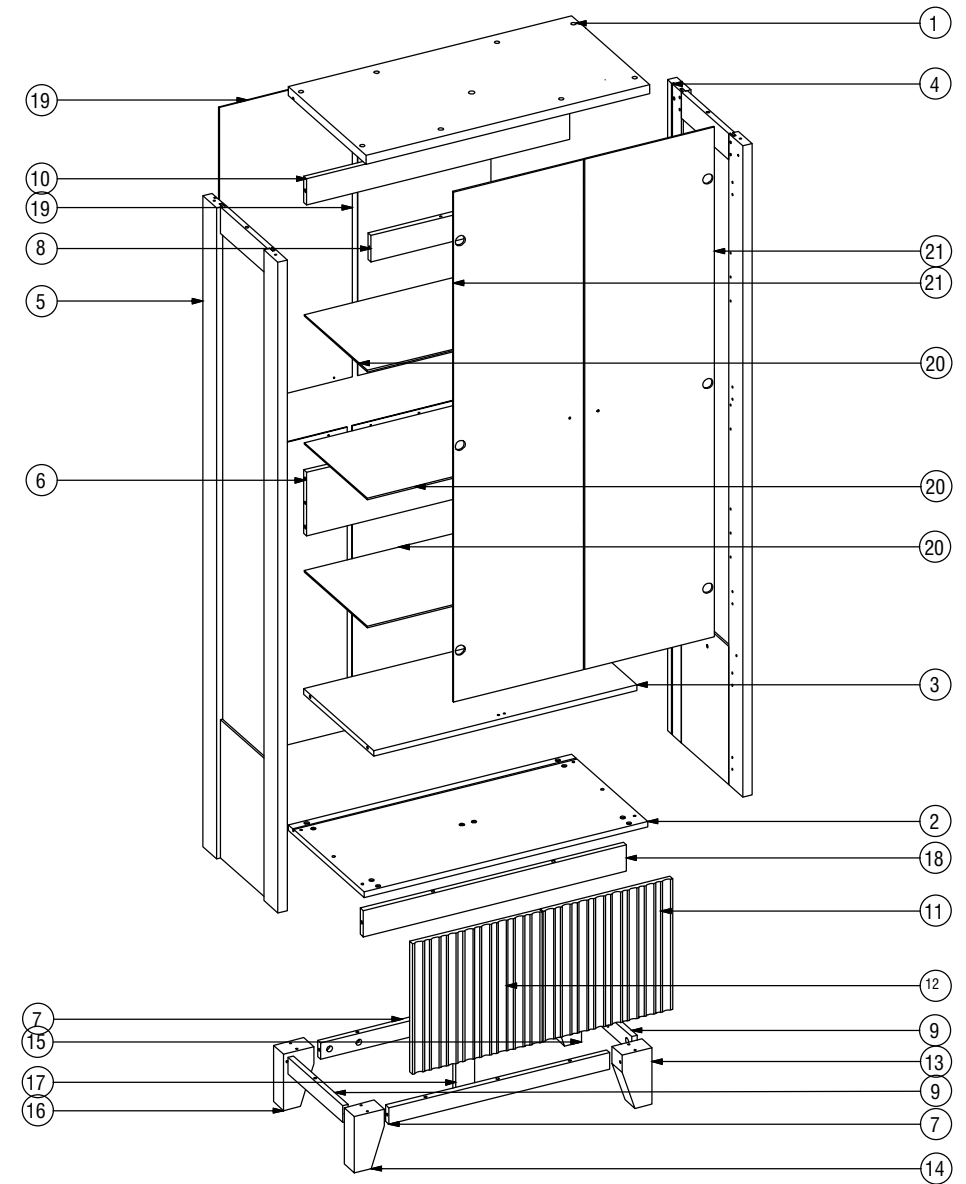

ASSEMBLING INSTRUCTION

DENVER SHOWCASE 2D

BEIGE - AMERICAN WALNUT

 22 X Ø15 MM X 12 MM	 22 X Ø8 X 30 MM	 16 X Ø12 X 44 MM	 22 X Ø12 X 44 MM	 1 X AMERICAN WALNUT	 12 X
 3 M' Ø6 MM X 13 MM	 24 X Ø4 MM X 16 MM	 12 X Ø4 MM X 13 MM	 2 X Ø4 MM X 13 MM	 12 X Ø4 MM X 10 MM	 2 X
 FULL OVERLAY 4 X	 6 X	 2 X	 2 X	 12 X	 2 X
 1 X	 1 X	 1 X	 1 X	 20 X Ø9 MM X 13 MM	 1 X BLACK

05

<p>B</p>  <p>∅ 8 X 30 MM 4 X</p>	<p>D</p>  <p>8 X</p>
---	--

06

6

7

8

D

8 X