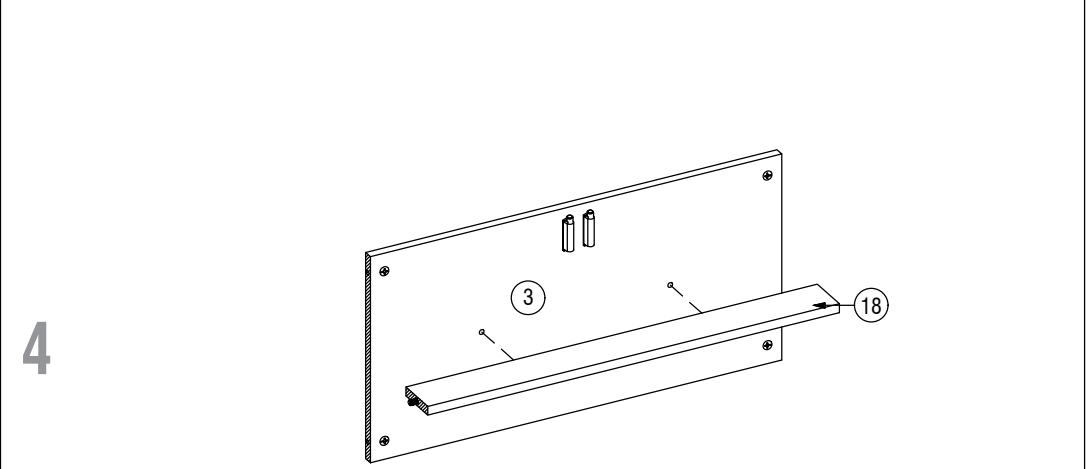

ASSEMBLING INSTRUCTION

DENVER SHOWCASE 2D

BEIGE - AMERICAN WALNUT

 22 X Ø15 MM X 12 MM	 22 X Ø8 X 30 MM	 16 X Ø12 X 44 MM	 22 X Ø12 X 44 MM	 1 X AMERICAN WALNUT	 12 X
 3 M' Ø6 MM X 13 MM	 24 X Ø4 MM X 16 MM	 12 X Ø4 MM X 13 MM	 2 X Ø4 MM X 13 MM	 12 X Ø4 MM X 10 MM	 2 X
 FULL OVERLAY 4 X	 6 X	 2 X	 2 X	 12 X	 2 X
 1 X	 1 X	 1 X	 1 X	 20 X Ø9 MM X 13 MM	 1 X BLACK

05

<p>B</p>  <p>∅ 8 X 30 MM 4 X</p>	<p>D</p>  <p>8 X</p>
---	--

06

6

7

8

D

8 X