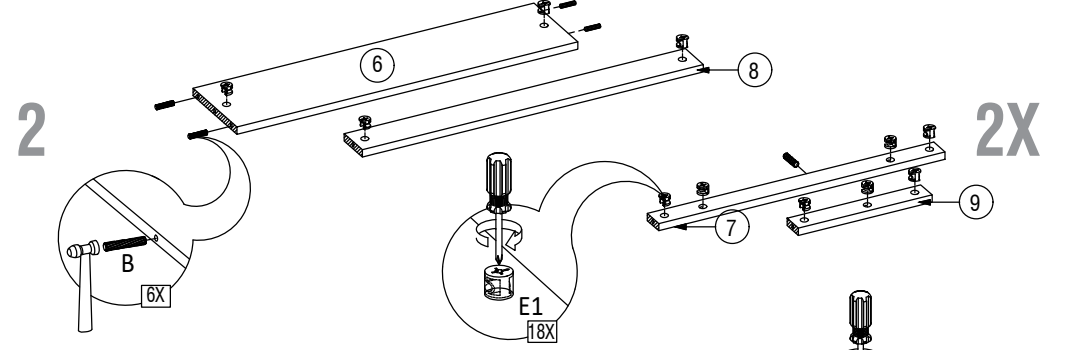

ASSEMBLING INSTRUCTION

DENVER SHOWCASE 2D

BEIGE - AMERICAN WALNUT

 22 X Ø15 MM X 12 MM	 22 X Ø8 X 30 MM	 16 X Ø12 X 44 MM	 22 X Ø12 X 44 MM	 1 X AMERICAN WALNUT	 12 X
 3 M' Ø6 MM X 13 MM	 24 X Ø4 MM X 16 MM	 12 X Ø4 MM X 13 MM	 2 X Ø4 MM X 13 MM	 12 X Ø4 MM X 10 MM	 2 X
 FULL OVERLAY 4 X	 6 X	 2 X	 2 X	 12 X	 2 X
 1 X	 1 X	 1 X	 1 X	 20 X Ø9 MM X 13 MM	 1 X BLACK

05

<p>B</p>  <p>∅ 8 X 30 MM 4 X</p>	<p>D</p>  <p>8 X</p>
---	--

06

6

7

8

D

8 X

2 X

07

9

10

M3

Ø 6 MM X 13 MM

8 X

Q3