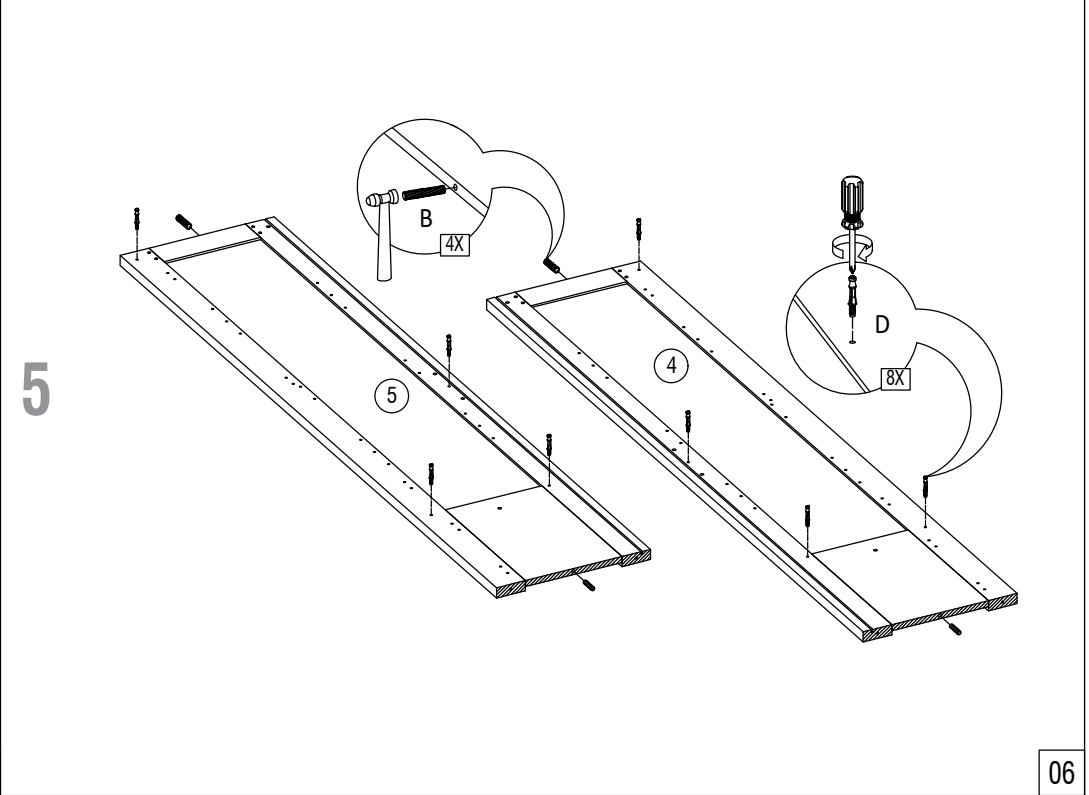

ASSEMBLING INSTRUCTION

DENVER SHOWCASE 2D

BEIGE - AMERICAN WALNUT

 22 X Ø15 MM X 12 MM	 22 X Ø8 X 30 MM	 16 X Ø12 X 44 MM	 22 X Ø12 X 44 MM	 1 X AMERICAN WALNUT	 12 X
 3 M' Ø6 MM X 13 MM	 24 X Ø4 MM X 16 MM	 12 X Ø4 MM X 13 MM	 2 X Ø4 MM X 13 MM	 12 X Ø4 MM X 10 MM	 2 X
 FULL OVERLAY 4 X	 6 X	 2 X	 2 X	 12 X	 2 X
 1 X	 1 X	 1 X	 1 X	 20 X Ø9 MM X 13 MM	 1 X BLACK

05

<p>B</p>  <p>∅ 8 X 30 MM 4 X</p>	<p>D</p>  <p>8 X</p>
---	--

06

6

7

8

D

8 X