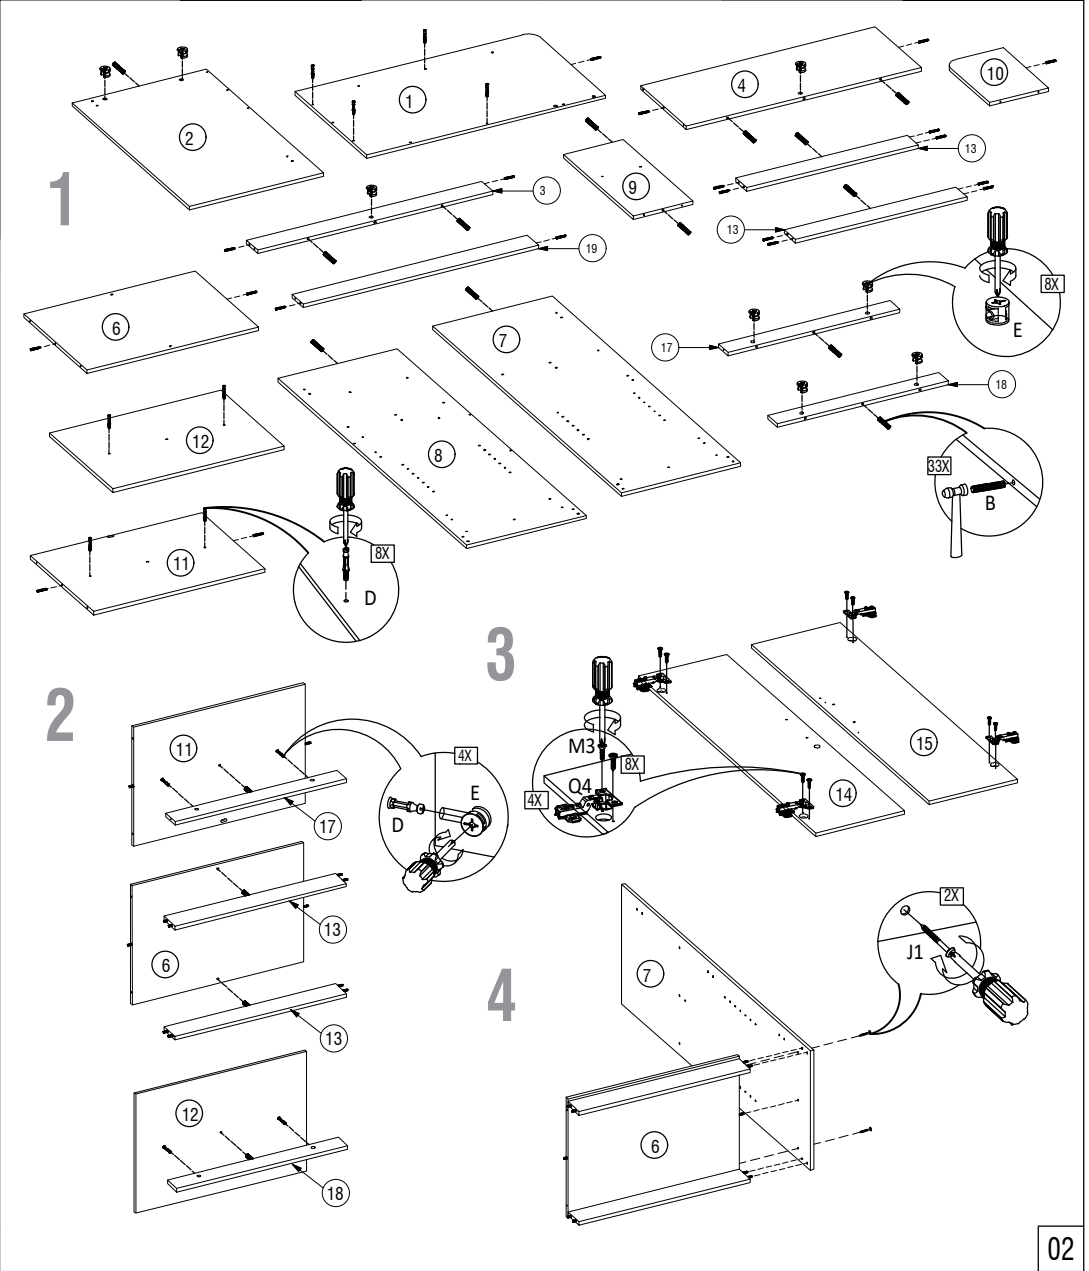

ASSEMBLING INSTRUCTION

AMARI STUDY DESK 140

TUSCANY OAK - WHITE

 Ø 10 MM X 44 MM	 8 X	 INSET 4 X	 Ø 6 MM X 13 MM	 Ø 6 X 30 MM	 Ø 12 MM X 10 MM
31 X	8 X	4 X	13 X	33 X	8 X

 1 X	 2 X	 Ø 16 MM 1 X	 Ø 9 MM X 12 MM	 19 MM	 4 X
1 X	2 X	1 X	8 X	12 g	4 X

 Ø 6 MM X 25 MM	 1 X	 12 MM 2 SET	 Ø 6 MM X 16 MM	 12 MM 2 X	 TUSCANY OAK 5 X
2 X	1 X	2 SET	14 X	2 X	5 X

 Ø 10 MM X 44 MM	 8 X	 INSET 4 X	 Ø 6 MM X 13 MM	 Ø 8 X 30 MM	 Ø 12 MM X 10 MM
2 X	8 X	4 X	8 X	33 X	8 X

 x2 ±45 M 

01

02

 Ø 6 MM X 25 MM		 Ø 6 MM X 13 MM		 Ø 16 MM	 Ø 9 MM X 12 MM
2 X	1 X	5 X	2 X	1 X	8 X

	1 X
	2 SET
12 MM	M6
	14 X
Ø 6 MM X 16 MM	BB2
	2 X
12 MM	J1
	4 X
Ø 10 MM X 44 MM	

05

	5 X		12 g
TUSCANY OAK		19 MM	