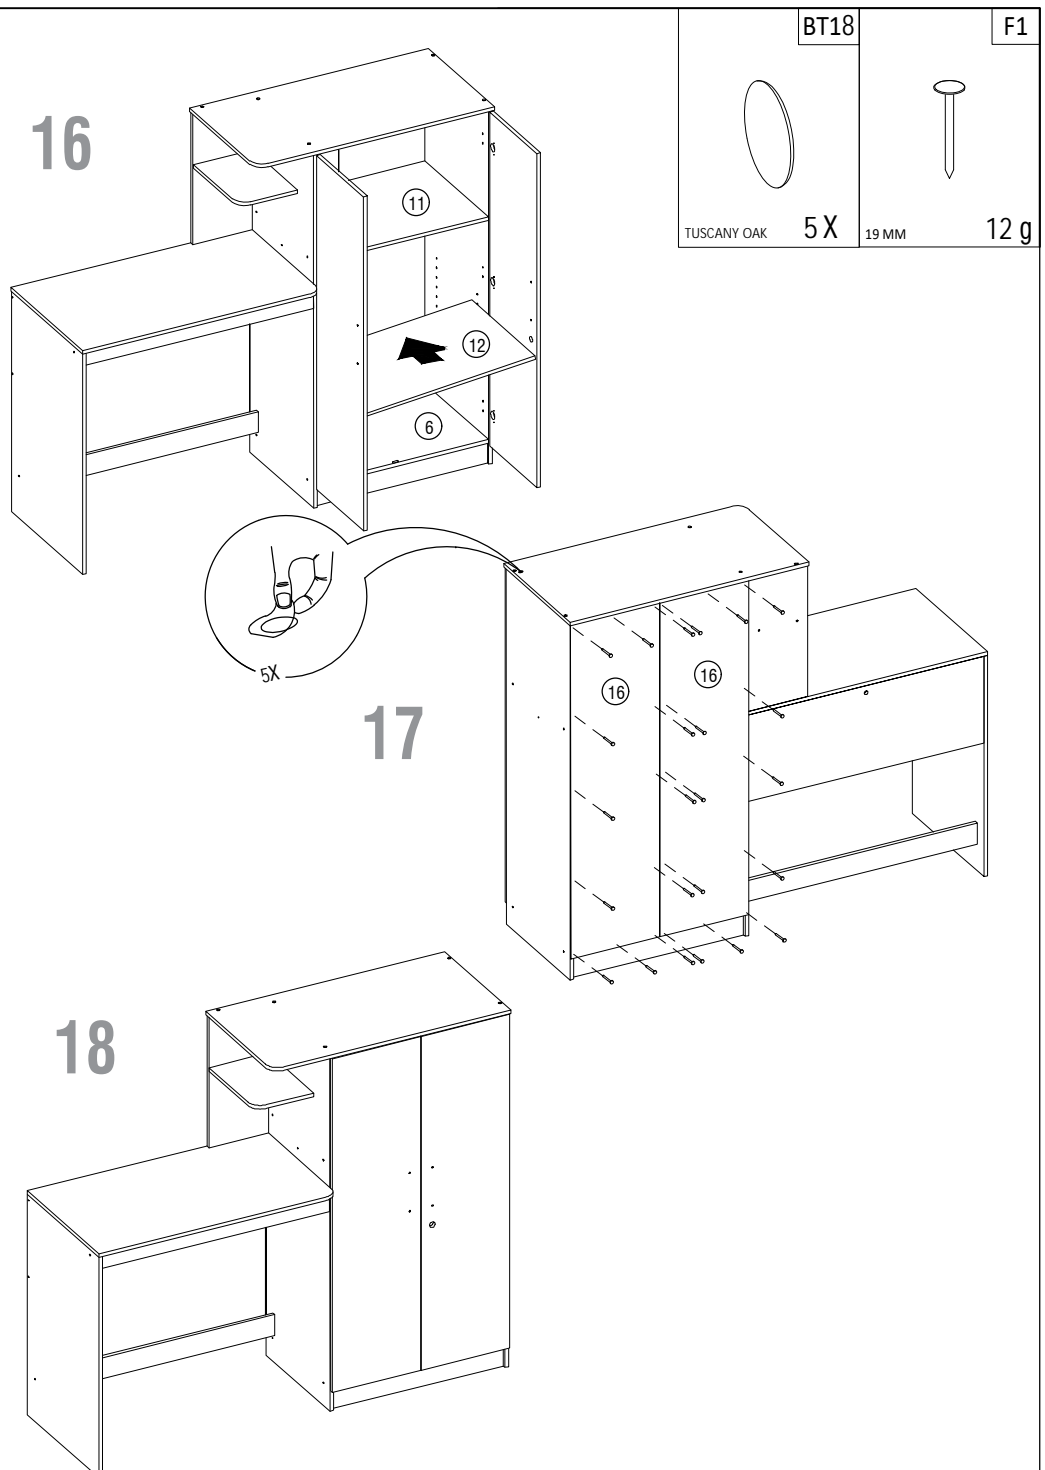

ASSEMBLING INSTRUCTION

AMARI STUDY DESK 140

TUSCANY OAK - WHITE

 Ø 10 MM X 44 MM	 8 X	 INSET 4 X	 Ø 6 MM X 13 MM	 Ø 6 X 30 MM	 Ø 12 MM X 10 MM
31 X	8 X	4 X	13 X	33 X	8 X

 1 X	 2 X	 Ø 16 MM 1 X	 Ø 9 MM X 12 MM	 19 MM	 4 X
1 X	2 X	1 X	8 X	12 g	4 X

 Ø 6 MM X 25 MM	 1 X	 12 MM 2 SET	 Ø 6 MM X 16 MM	 12 MM 2 X	 TUSCANY OAK 5 X
2 X	1 X	2 SET	14 X	2 X	5 X

 Ø 10 MM X 44 MM	 8 X	 INSET 4 X	 Ø 6 MM X 13 MM	 Ø 8 X 30 MM	 Ø 12 MM X 10 MM
2 X	8 X	4 X	8 X	33 X	8 X

 x2 ±45 M 

01

02

 Ø 6 MM X 25 MM		 Ø 6 MM X 13 MM		 Ø 16 MM	 Ø 9 MM X 12 MM
2 X	1 X	5 X	2 X	1 X	8 X

	1 X
	2 SET
12 MM	M6
	14 X
Ø 6 MM X 16 MM	BB2
	2 X
12 MM	J1
	4 X
Ø 10 MM X 44 MM	

05

	5 X		12 g
TUSCANY OAK		19 MM	