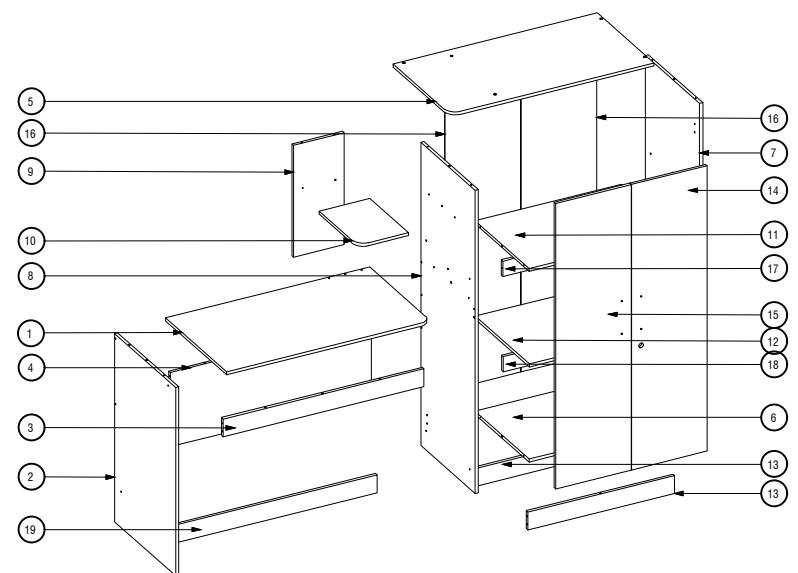

ASSEMBLING INSTRUCTION

AMARI STUDY DESK 140

TUSCANY OAK - WHITE

 Ø 10 MM X 44 MM	 8 X	 INSET 4 X	 Ø 6 MM X 13 MM	 Ø 6 X 30 MM	 Ø 12 MM X 10 MM
31 X	8 X	4 X	13 X	33 X	8 X

 1 X	 2 X	 Ø 16 MM 1 X	 Ø 9 MM X 12 MM	 19 MM	 4 X
1 X	2 X	1 X	8 X	12 g	4 X

 Ø 6 MM X 25 MM	 1 X	 12 MM 2 SET	 Ø 6 MM X 16 MM	 12 MM 2 X	 TUSCANY OAK 5 X
2 X	1 X	2 SET	14 X	2 X	5 X

 Ø 10 MM X 44 MM	 8 X	 INSET 4 X	 Ø 6 MM X 13 MM	 Ø 8 X 30 MM	 Ø 12 MM X 10 MM
2 X	8 X	4 X	8 X	33 X	8 X

 x2 ±45 M 

01

02

 Ø 6 MM X 25 MM		 Ø 6 MM X 13 MM		 Ø 16 MM	 Ø 9 MM X 12 MM
2 X	1 X	5 X	2 X	1 X	8 X

	1 X
	2 SET
12 MM	M6
	14 X
Ø 6 MM X 16 MM	BB2
	2 X
12 MM	J1
	4 X
Ø 10 MM X 44 MM	

05

	5 X		12 g
TUSCANY OAK		19 MM	