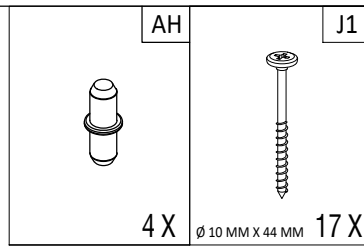

ASSEMBLING INSTRUCTION

AMARI STUDY DESK 140

TUSCANY OAK - WHITE

 Ø 10 MM X 44 MM	 8 X	 INSET 4 X	 Ø 6 MM X 13 MM	 Ø 6 X 30 MM	 Ø 12 MM X 10 MM
31 X	8 X	4 X	13 X	33 X	8 X

 1 X	 2 X	 Ø 16 MM 1 X	 Ø 9 MM X 12 MM	 19 MM	 4 X
1 X	2 X	1 X	8 X	12 g	4 X

 Ø 6 MM X 25 MM	 1 X	 12 MM 2 SET	 Ø 6 MM X 16 MM	 12 MM 2 X	 TUSCANY OAK 5 X
2 X	1 X	2 SET	14 X	2 X	5 X

 Ø 10 MM X 44 MM	 8 X	 INSET 4 X	 Ø 6 MM X 13 MM	 Ø 8 X 30 MM	 Ø 12 MM X 10 MM
2 X	8 X	4 X	8 X	33 X	8 X

 x2 ±45 M 

01

02

 Ø 6 MM X 25 MM		 Ø 6 MM X 13 MM		 Ø 16 MM	 Ø 9 MM X 12 MM
2 X	1 X	5 X	2 X	1 X	8 X

	1 X
	2 SET
12 MM	M6
	14 X
Ø 6 MM X 16 MM	BB2
	2 X
12 MM	J1
	4 X
Ø 10 MM X 44 MM	

05

	5 X		12 g
TUSCANY OAK		19 MM	