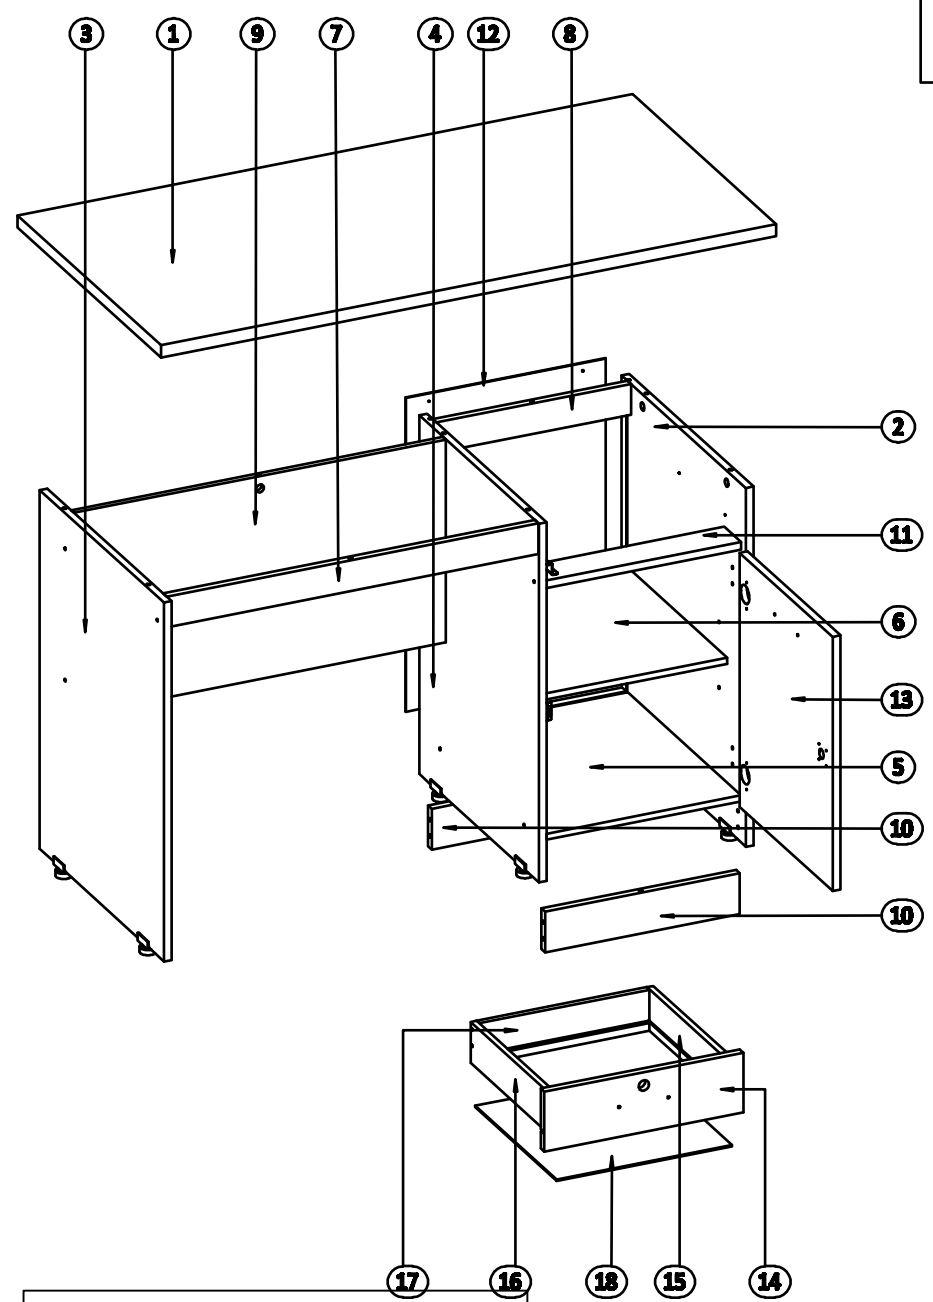

# CODEX WORKING DESK 120F

[www.oggifurniture.co.id](http://www.oggifurniture.co.id)

**A****12x****B****9x****C****3x****D****4x****E****5x**

page 03

**F****20x****G****9x****H****6x****I****7x****J****20x****K****x****L****14x****M****4x****N****7x****O****6x****P****1x****Q****2x****R****S****1 SET****T****2x****U****2x****N1****4x****1x**

page 04

 KODE E DAPAT BERUPA STIKER  
DENGAN WARNA MENYESUAIKAN FOIL