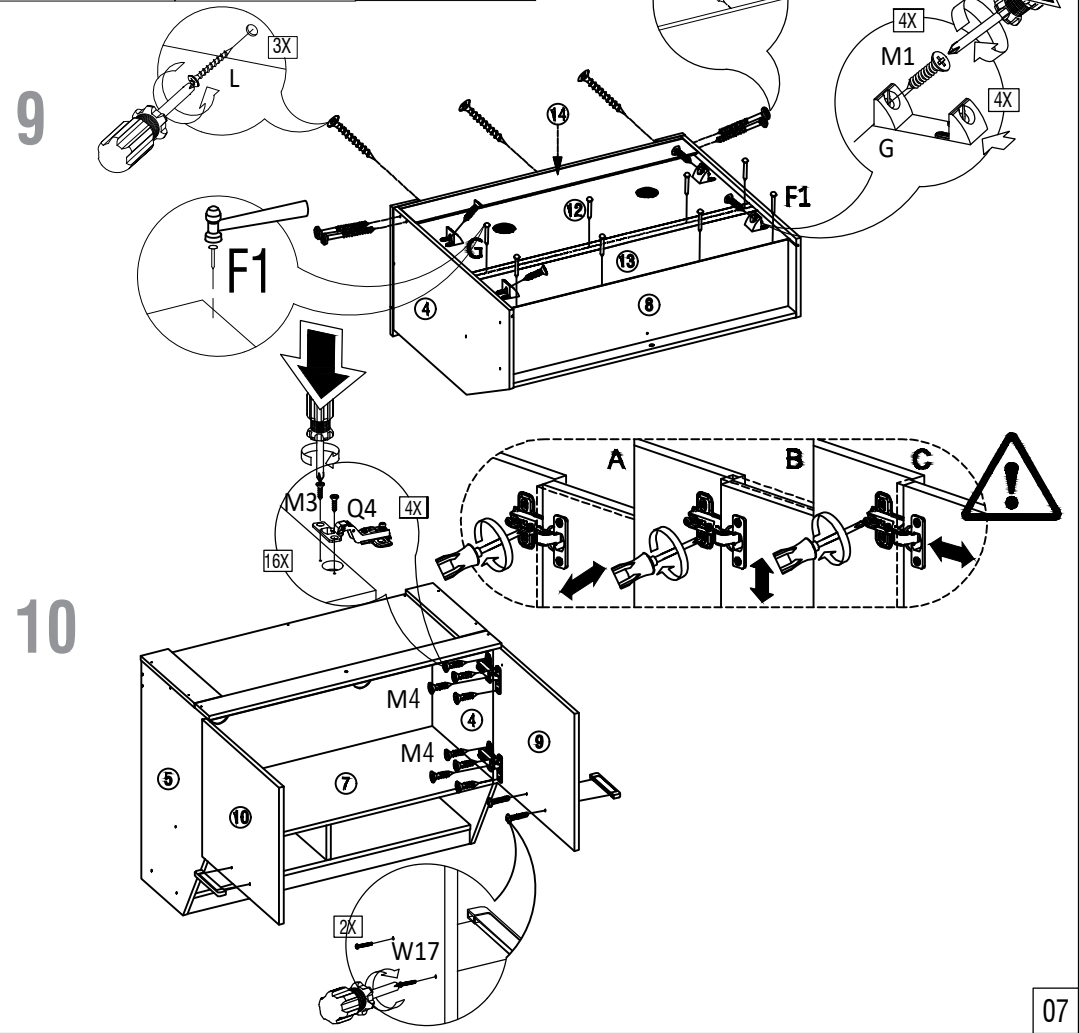

ASSEMBLING INSTRUCTION

REA KITCHEN WALL CABINET 2D

 ∅ 6 MM X 38 MM	L 9 X	 ∅ 10 MM X 44 MM	J1 13 X	 ∅ 12 MM X 10 MM	E 2 X	 ∅ 6 MM X 30 MM	D 2 X	 ∅ 6 MM X 16 MM	B1 17 X	 ∅ 6 MM X 16 MM	M6 1 X
 3 X	C1 3 X	 19 MM	BZ 2 X	 2 g	F1 2 g	 INSET	Q4 4 X	 ∅ 6 MM X 13 MM	M3 8 X	 ∅ 4 MM X 16 MM	M1 4 X
 2 X	W17 2 X	 ∅ 12 MM X 48 MM	M8 3 X	 4 X	G 4 X	 ∅ 9 MM X 13 MM	M4 8 X				

 x2 ±45 M 

5

L	M6	J1
		
Ø 6 MM X 38 MM 6 X	Ø 6 MM X 16 MM 1 X	Ø 10 MM X 44 MM 4 X

6

05

7

8

06

2 X

BZ

M1  ∅ 4 MM X 16 MM 4 X	L  ∅ 6 MM X 38 MM 3 X	J1  ∅ 10 MM X 44 MM 4 X	F1  19 MM 2 g	Q4  INSET 4 X	M3  ∅ 6 MM X 13 MM 8 X
G  4 X	W17  2 X	M4  ∅ 9 MM X 13 MM 8 X			

C1  3 X	M8  ∅ 12 MM X 48 MM 3 X
--	---