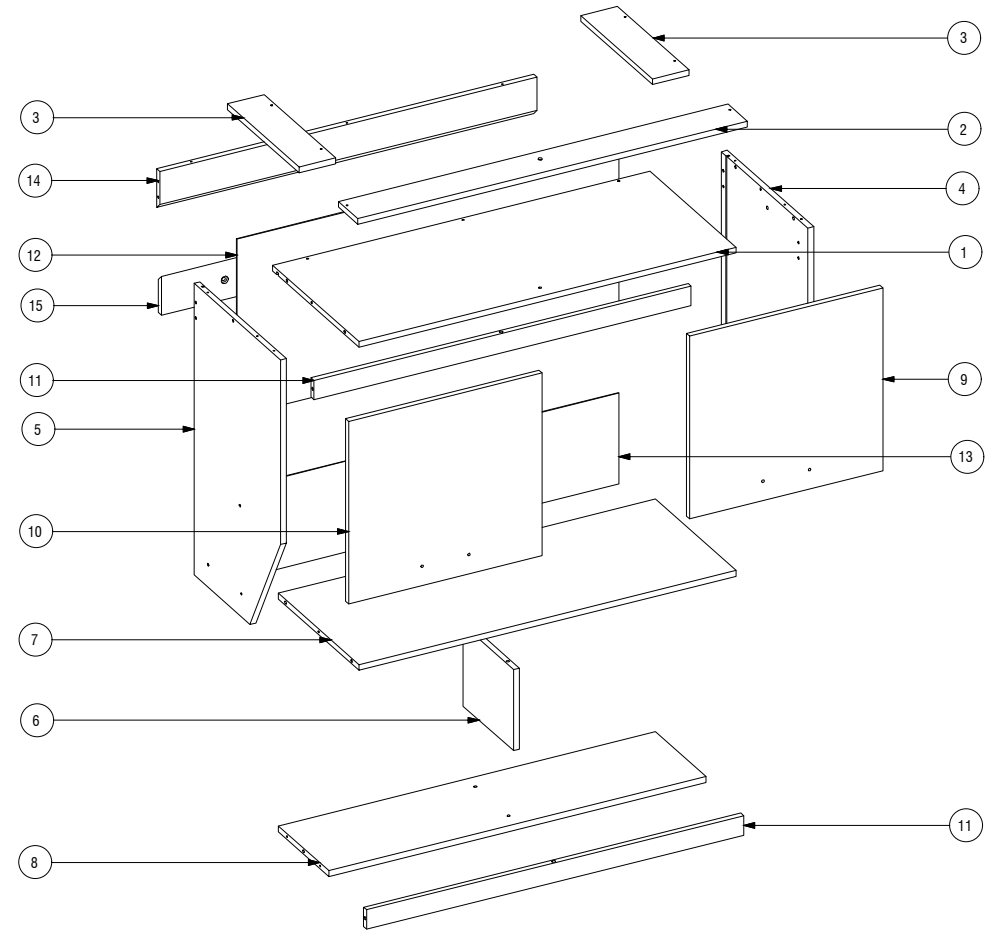

ASSEMBLING INSTRUCTION

REA KITCHEN WALL CABINET 2D

 ∅ 6 MM X 38 MM	L 9 X	 ∅ 10 MM X 44 MM	J1 13 X	 ∅ 12 MM X 10 MM	E 2 X	 ∅ 6 MM X 30 MM	D 2 X	 ∅ 6 MM X 16 MM	B1 17 X	 ∅ 6 MM X 16 MM	M6 1 X
 3 X	C1 3 X	 19 MM	BZ 2 X	 2 g	F1 2 g	 INSET	Q4 4 X	 ∅ 6 MM X 13 MM	M3 8 X	 ∅ 4 MM X 16 MM	M1 4 X
 2 X	W17 2 X	 ∅ 12 MM X 48 MM	M8 3 X	 4 X	G 4 X	 ∅ 9 MM X 13 MM	M4 8 X				

 x2 ±45 M 

5

L	M6	J1
		
Ø 6 MM X 38 MM 6 X	Ø 6 MM X 16 MM 1 X	Ø 10 MM X 44 MM 4 X

6

05

7

8

06

2 X

BZ

M1  ∅ 4 MM X 16 MM 4 X	L  ∅ 6 MM X 38 MM 3 X	J1  ∅ 10 MM X 44 MM 4 X	F1  19 MM 2 g	Q4  INSET 4 X	M3  ∅ 6 MM X 13 MM 8 X
G  4 X	W17  2 X	M4  ∅ 9 MM X 13 MM 8 X			

C1  3 X	M8  ∅ 12 MM X 48 MM 3 X
--	---