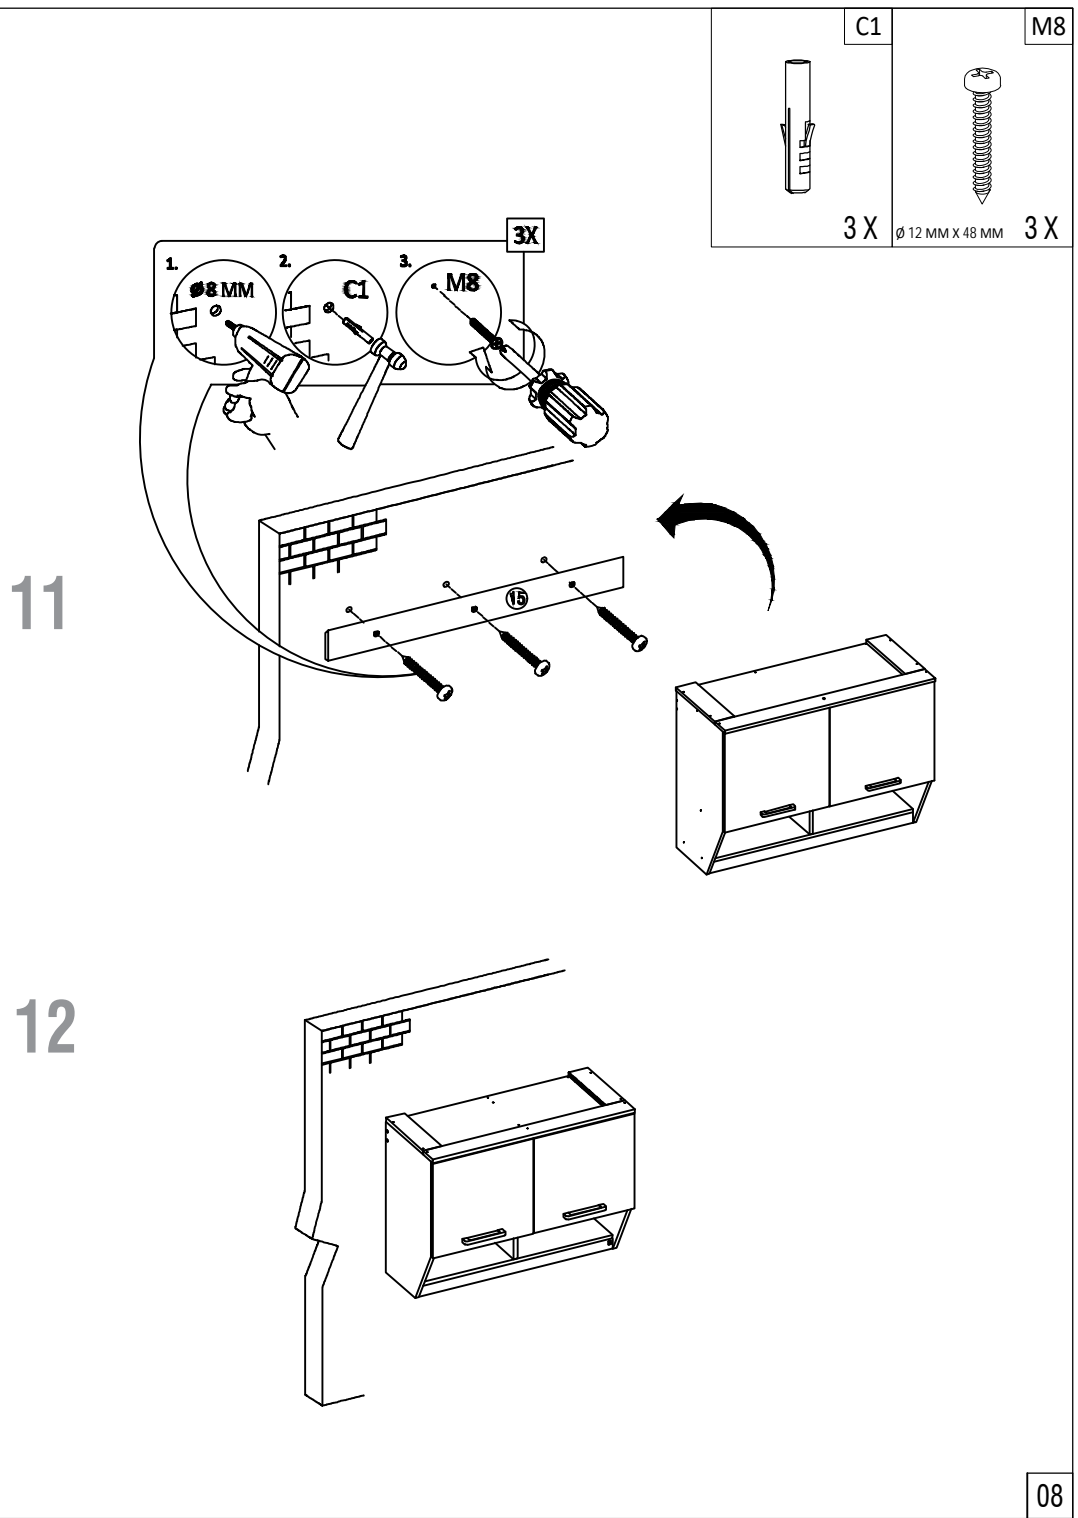

ASSEMBLING INSTRUCTION

REA KITCHEN WALL CABINET 2D

 ∅ 6 MM X 38 MM	L 9 X	 ∅ 10 MM X 44 MM	J1 13 X	 ∅ 12 MM X 10 MM	E 2 X	 ∅ 6 MM X 30 MM	D 2 X	 ∅ 6 MM X 16 MM	B1 17 X	 ∅ 6 MM X 16 MM	M6 1 X
 3 X	C1 3 X	 19 MM	BZ 2 X	 2 g	F1 2 g	 INSET	Q4 4 X	 ∅ 6 MM X 13 MM	M3 8 X	 ∅ 4 MM X 16 MM	M1 4 X
 2 X	W17 2 X	 ∅ 12 MM X 48 MM	M8 3 X	 4 X	G 4 X	 ∅ 9 MM X 13 MM	M4 8 X				

 x2 ±45 M 

5

L	M6	J1
		
Ø 6 MM X 38 MM 6 X	Ø 6 MM X 16 MM 1 X	Ø 10 MM X 44 MM 4 X

6

05

7

8

06

2 X

BZ

M1  ∅ 4 MM X 16 MM 4 X	L  ∅ 6 MM X 38 MM 3 X	J1  ∅ 10 MM X 44 MM 4 X	F1  19 MM 2 g	Q4  INSET 4 X	M3  ∅ 6 MM X 13 MM 8 X
G  4 X	W17  2 X	M4  ∅ 9 MM X 13 MM 8 X			

C1  3 X	M8  ∅ 12 MM X 48 MM 3 X
--	---