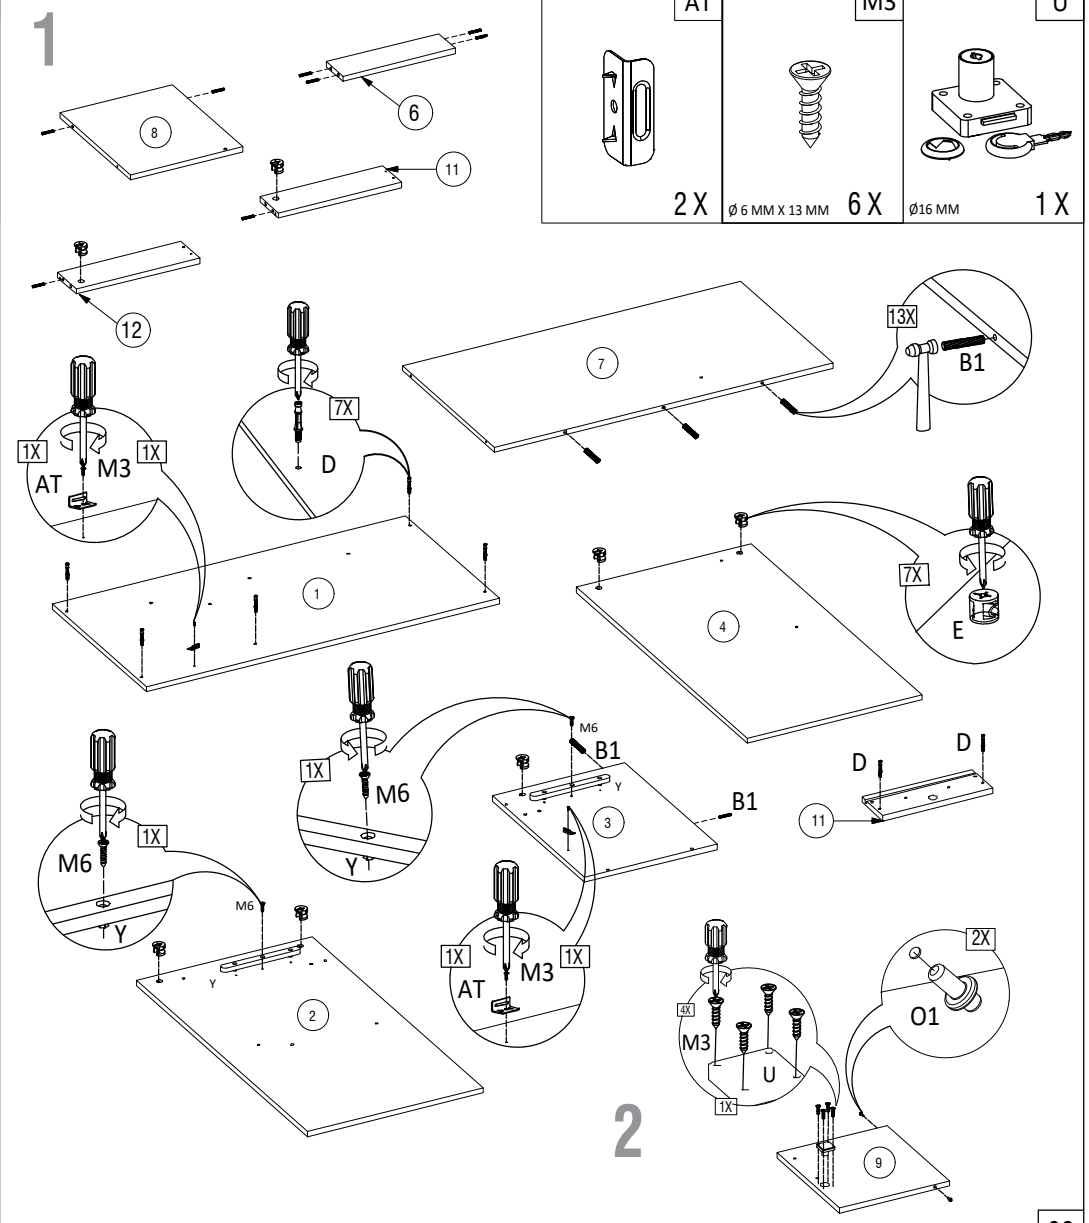

ASSEMBLING INSTRUCTION

ALPHA WORKING DESK 80DS

					
7 X ∅6 MM X 30 MM	13 X ∅12 MM X 10 MM	7 X 165 MM	1 SET	6 X ∅6 MM X 16 MM	2 X
					
2 X ∅6 MM X 13 MM	10 X ∅16 MM	2 X ∅10 MM X 44 MM	7 X ∅6 MM X 32 MM	4 X 12 MM	4 X

2 X

01

					
2 X	2 X ∅6 MM X 16 MM	1 SET 165 MM	7 X	13 X ∅6 MM X 30 MM	7 X ∅12 MM X 10 MM

		
2 X	6 X ∅6 MM X 13 MM	1 X ∅16 MM

02

J1  Ø 10 MM X 44 MM	L  Ø 6 MM X 32 MM	W34  2 X	M3  Ø 6 MM X 13 MM	U  Ø 16 MM
5 X	4 X		4 X	1 X

03

M6  Ø 6 MM X 16 MM	BB2  12 MM	J1  Ø 10 MM X 44 MM
4 X	4 X	2 X

11

12

04

13

14