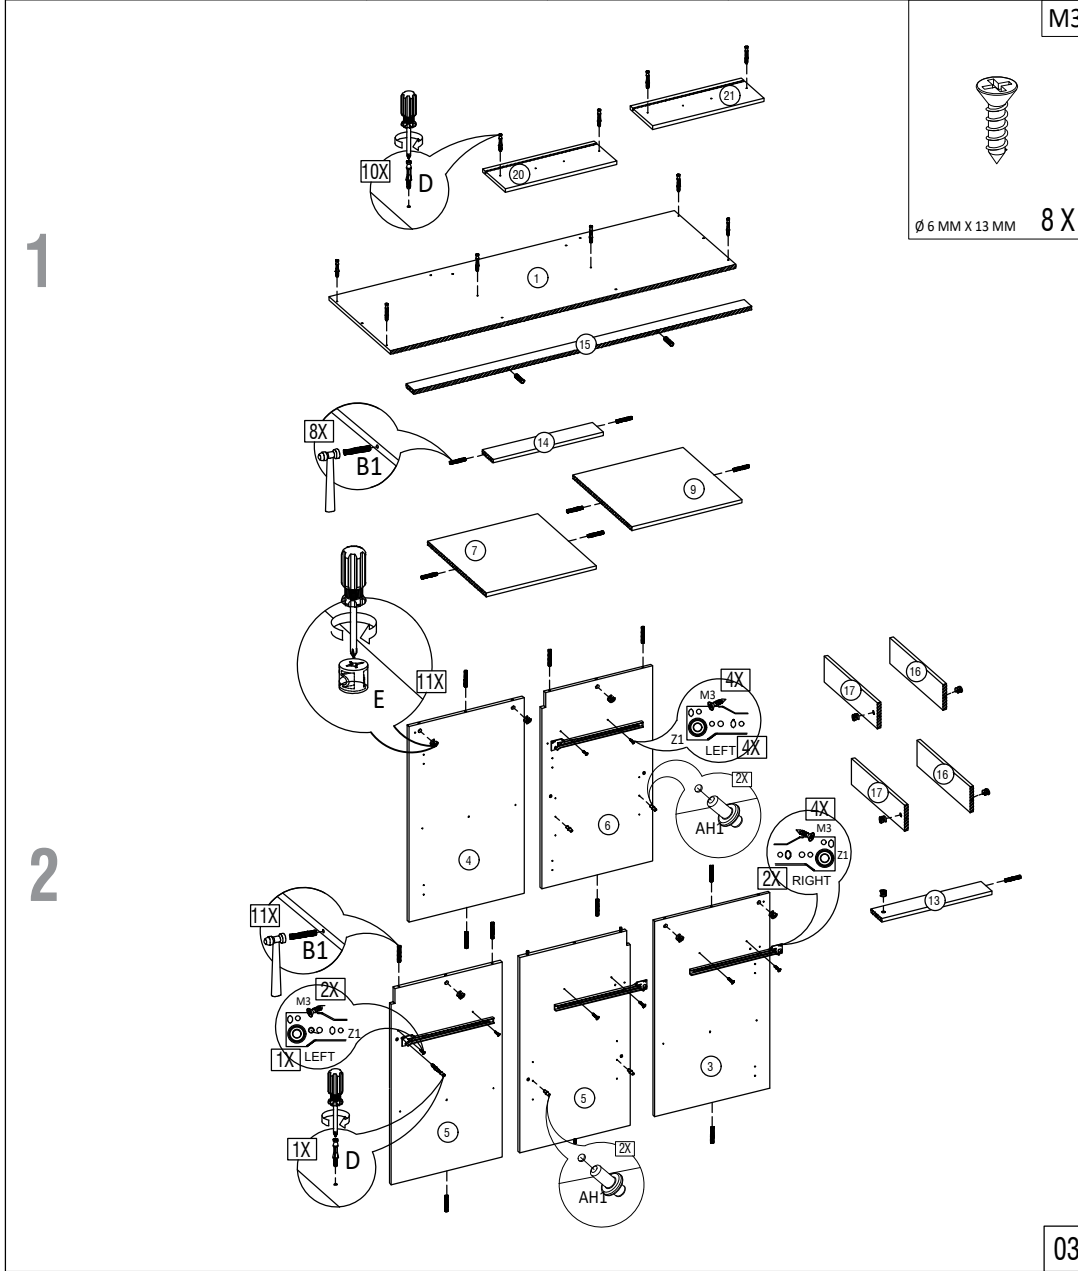

ASSEMBLING INSTRUCTION

ALDO/LUCCA SIDEBOARD 120

 <p>Z1 R1 R2 L1 L2 300 MM 2 SET</p>	 <p>AH1 4 X</p>	 <p>B1 Ø6 MM X 30 MM 19 X</p>	 <p>D 11 X</p>	 <p>E Ø12 MM X 10 MM 11 X</p>	
 <p>W17 2 X</p>	 <p>L Ø6 MM X 38 MM 8 X</p>	 <p>J1 Ø10 MM X 44 MM 23 X</p>	 <p>BC5 BLACK 4 X</p>	 <p>Q3 FULL OVERLAY 4 X</p>	 <p>Q5 HALF OVERLAY 2 X</p>
 <p>M3 Ø6 MM X 13 MM 28 X</p>	 <p>M6 Ø6 MM X 16 MM 8 X</p>	 <p>F1 19 MM 20 g</p>	 <p>W17 2 X</p>	 <p>AN1 1 X</p>	 <p>M4 Ø9 MM X 13 MM 12 X</p>

<p>Z1</p> <p>R2</p> <p>R1</p> <p>L2</p> <p>L1</p> <p>300 MM</p> <p>2 SET</p>	<p>AH1</p> <p>4 X</p> <p>∅6 MM X 30 MM</p>	<p>B1</p> <p>19 X</p> <p>∅6 MM X 30 MM</p>	<p>D</p> <p>11 X</p> <p>∅12 MM X 10 MM</p>	<p>E</p> <p>11 X</p> <p>19 MM</p>	<p>F1</p> <p>5 g</p> <p>300 MM</p>	<p>Z1</p> <p>R2</p> <p>R1</p> <p>L2</p> <p>L1</p> <p>300 MM</p> <p>2 SET</p>	<p>M3</p> <p>8 X</p> <p>∅6 MM X 13 MM</p>	<p>W17</p> <p>2 X</p> <p>∅6 MM X 38 MM</p>	<p>L</p> <p>8 X</p> <p>∅6 MM X 38 MM</p>
--	--	--	--	-----------------------------------	------------------------------------	--	---	--	--

5

J1

 Ø 10 MM X 44 MM 13 X

6

05

7

8

J1

 Ø 10 MM X 44 MM 8 X

06

M4	AN1	F1	M3	Q3	Q5
					
∅ 9 MM X 13 MM 12 X	1 X	19 MM 20 g	∅ 6 MM X 13 MM 12 X	FULL OVERLAY 4 X	HALF OVERLAY 2 X

11