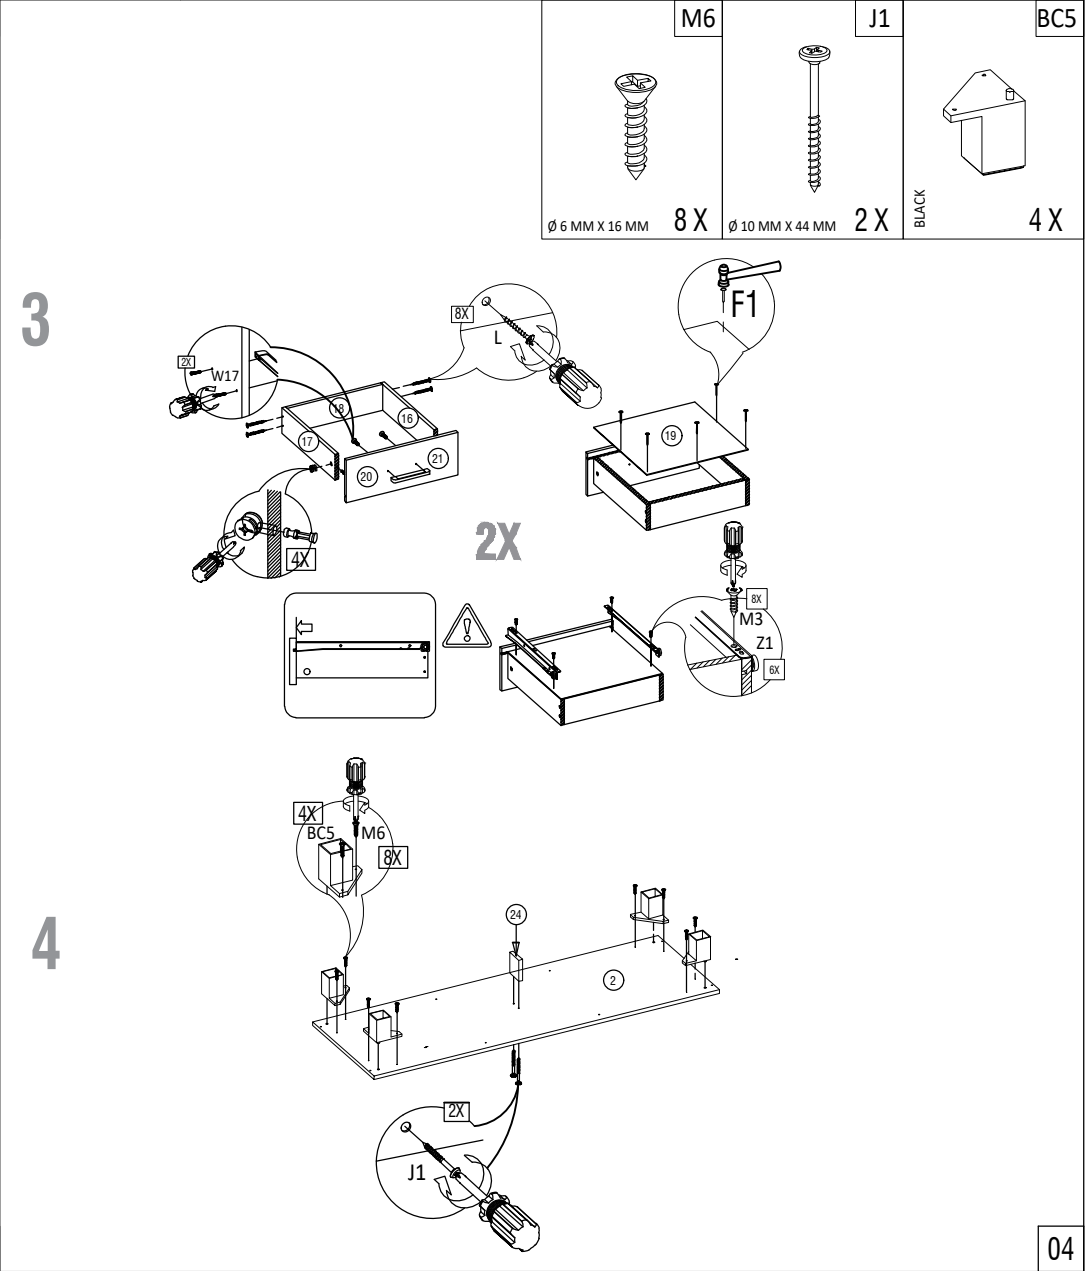

ASSEMBLING INSTRUCTION

ALDO/LUCCA SIDEBOARD 120

 <p>Z1 R1 R2 L1 L2 300 MM 2 SET</p>	 <p>AH1 4 X</p>	 <p>B1 Ø6 MM X 30 MM 19 X</p>	 <p>D 11 X</p>	 <p>E Ø12 MM X 10 MM 11 X</p>	
 <p>W17 2 X</p>	 <p>L Ø6 MM X 38 MM 8 X</p>	 <p>J1 Ø10 MM X 44 MM 23 X</p>	 <p>BC5 BLACK 4 X</p>	 <p>Q3 FULL OVERLAY 4 X</p>	 <p>Q5 HALF OVERLAY 2 X</p>
 <p>M3 Ø6 MM X 13 MM 28 X</p>	 <p>M6 Ø6 MM X 16 MM 8 X</p>	 <p>F1 19 MM 20 g</p>	 <p>W17 2 X</p>	 <p>AN1 1 X</p>	 <p>M4 Ø9 MM X 13 MM 12 X</p>

<p>Z1</p> <p>R2</p> <p>R1</p> <p>L2</p> <p>L1</p> <p>300 MM</p> <p>2 SET</p>	<p>AH1</p> <p>4 X</p> <p>∅6 MM X 30 MM</p>	<p>B1</p> <p>19 X</p> <p>∅6 MM X 30 MM</p>	<p>D</p> <p>11 X</p> <p>∅12 MM X 10 MM</p>	<p>E</p> <p>11 X</p> <p>19 MM</p>	<p>F1</p> <p>5 g</p> <p>300 MM</p>	<p>Z1</p> <p>R2</p> <p>R1</p> <p>L2</p> <p>L1</p> <p>300 MM</p> <p>2 SET</p>	<p>M3</p> <p>8 X</p> <p>∅6 MM X 13 MM</p>	<p>W17</p> <p>2 X</p> <p>∅6 MM X 38 MM</p>	<p>L</p> <p>8 X</p> <p>∅6 MM X 38 MM</p>
--	--	--	--	-----------------------------------	------------------------------------	--	---	--	--

5

J1

 Ø 10 MM X 44 MM 13 X

6

05

7

8

J1

 Ø 10 MM X 44 MM 8 X

06

M4	AN1	F1	M3	Q3	Q5
					
∅ 9 MM X 13 MM 12 X	1 X	19 MM 20 g	∅ 6 MM X 13 MM 12 X	FULL OVERLAY 4 X	HALF OVERLAY 2 X

11