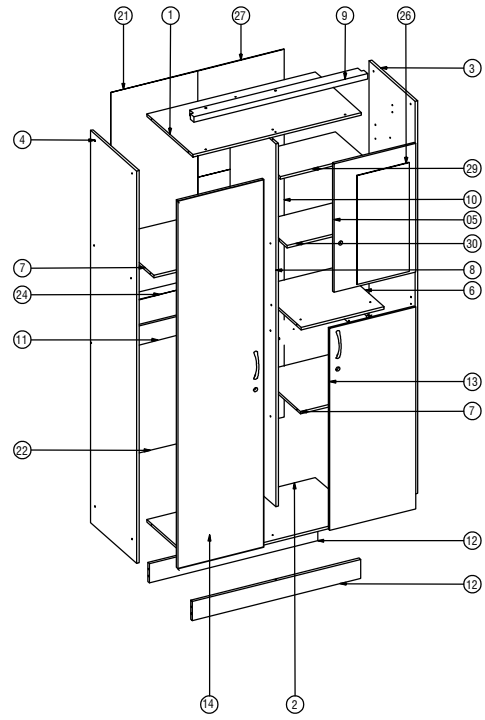

| | | | | | |
|-----------------------------------|--------------------------------------------------|---------------------------------------|-----------------------------------|-----------------------------------|---------------------------|
| AG 2X | Q3 2X FULL OVERLAY Ø6 MM X 30 MM | B1 14X Ø10 MM X 44 MM | J1 28 X | AT 1X Ø6 MM X 25 MM | M2 3X |
| F 3g 13 MM | F1 8g 19 MM | Q4 5X Ø16 MM | U 3X | AH1 4X | W31 2X |
| BB 2 SET 12 MM | BB6 2X 12 MM | CA3 1X SAYAP BLACK 12 MM | M3 37X Ø6 MM X 13 MM | M6 14X Ø6 MM X 16 MM | AI2 4X WHITE |
| M4 14X Ø9 MM X 13 MM | | | | | |

8

12

13

14

15

16