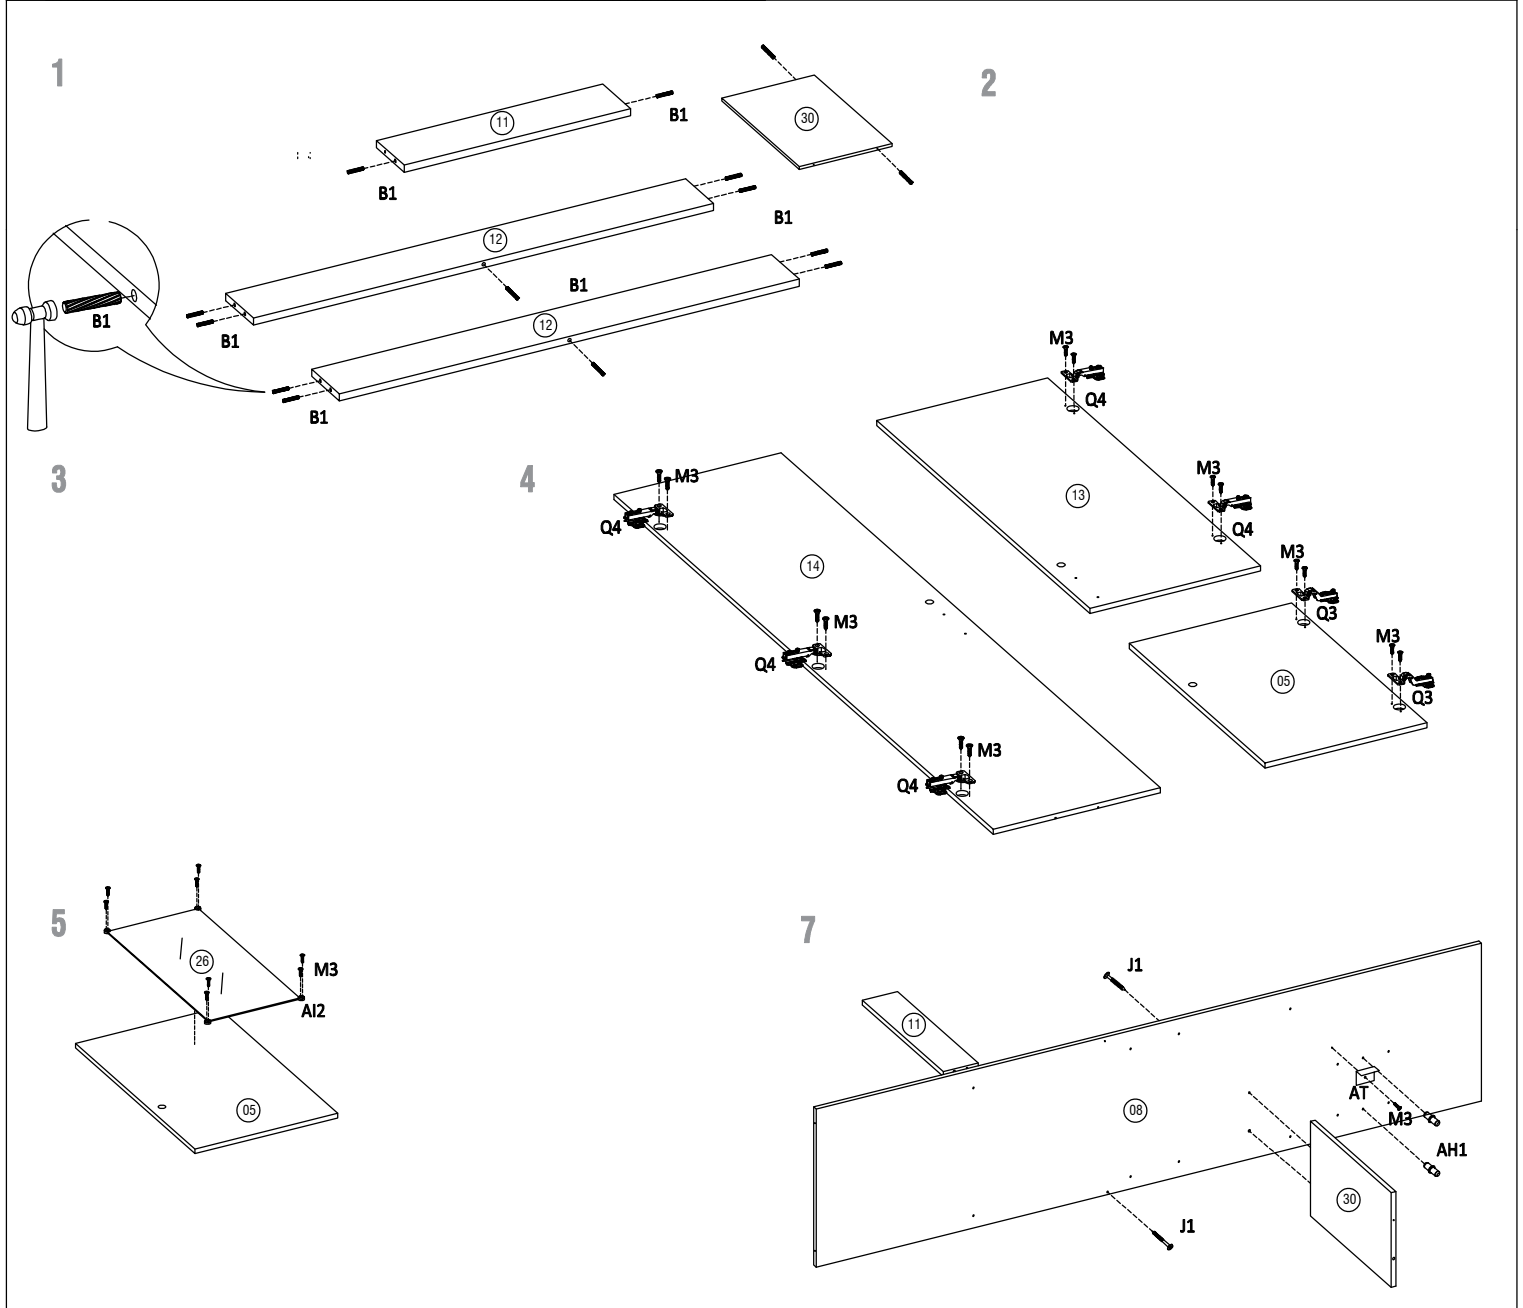

| | | | | | |
|-----------------------------------|--------------------------------------------------|---------------------------------------|-----------------------------------|-----------------------------------|---------------------------|
| AG 2X | Q3 2X FULL OVERLAY Ø6 MM X 30 MM | B1 14X Ø10 MM X 44 MM | J1 28 X | AT 1X Ø6 MM X 25 MM | M2 3X |
| F 3g 13 MM | F1 8g 19 MM | Q4 5X Ø16 MM | U 3X | AH1 4X | W31 2X |
| BB 2 SET 12 MM | BB6 2X 12 MM | CA3 1X SAYAP BLACK 12 MM | M3 37X Ø6 MM X 13 MM | M6 14X Ø6 MM X 16 MM | AI2 4X WHITE |
| M4 14X Ø9 MM X 13 MM | | | | | |

8

12

13

14

15

16