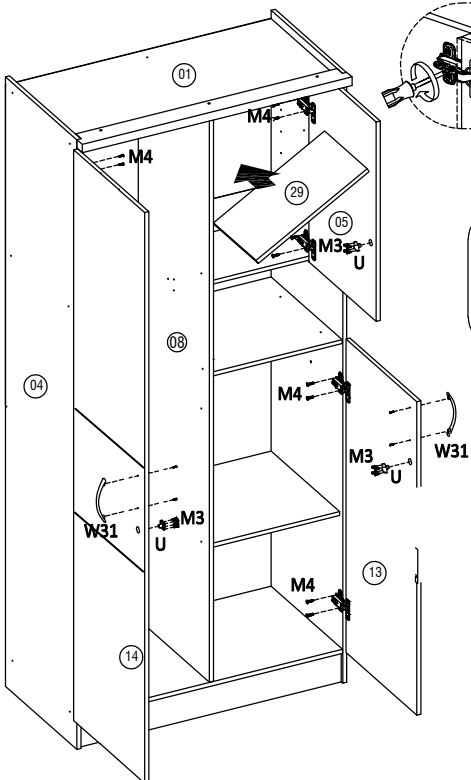

| | | | | | |
|-----------------------------------|--------------------------------------------------|---------------------------------------|-----------------------------------|-----------------------------------|---------------------------|
| AG 2X | Q3 2X FULL OVERLAY Ø6 MM X 30 MM | B1 14X Ø10 MM X 44 MM | J1 28 X | AT 1X Ø6 MM X 25 MM | M2 3X |
| F 3g 13 MM | F1 8g 19 MM | Q4 5X Ø16 MM | U 3X | AH1 4X | W31 2X |
| BB 2 SET 12 MM | BB6 2X 12 MM | CA3 1X SAYAP BLACK 12 MM | M3 37X Ø6 MM X 13 MM | M6 14X Ø6 MM X 16 MM | AI2 4X WHITE |
| M4 14X Ø9 MM X 13 MM | | | | | |

8

12

13

14

15

16